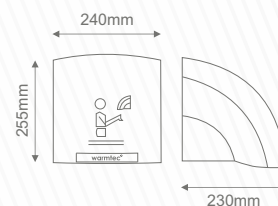

Karta katalogowa

Suszarka do rąk

suszarka do rąk

MDF 2000

ABS | Biała

MOC	2000 W
ZASILANIE	~230V/50Hz
STOPIEŃ OCHRONY	IPX1
POZIOM DŹWIĘKU	50 dB

>58 PRĘDKOŚĆ POWIETRZA
km/h

WAGA
2,1kg

OBUDOWA

TWORZYWO ABS

BIAŁA

- ✓ najniższy poziom dźwięku,
- ✓ niska cena zakupu,
- ✓ najpopularniejszy model.

OPTIMALNA DO OBIEKTÓW O STANDARDOWYM NATĘŻENIU UŻYTKOWANIA.

GWARANCJA
(door-to-door)
3 lata

Suszarki do rąk