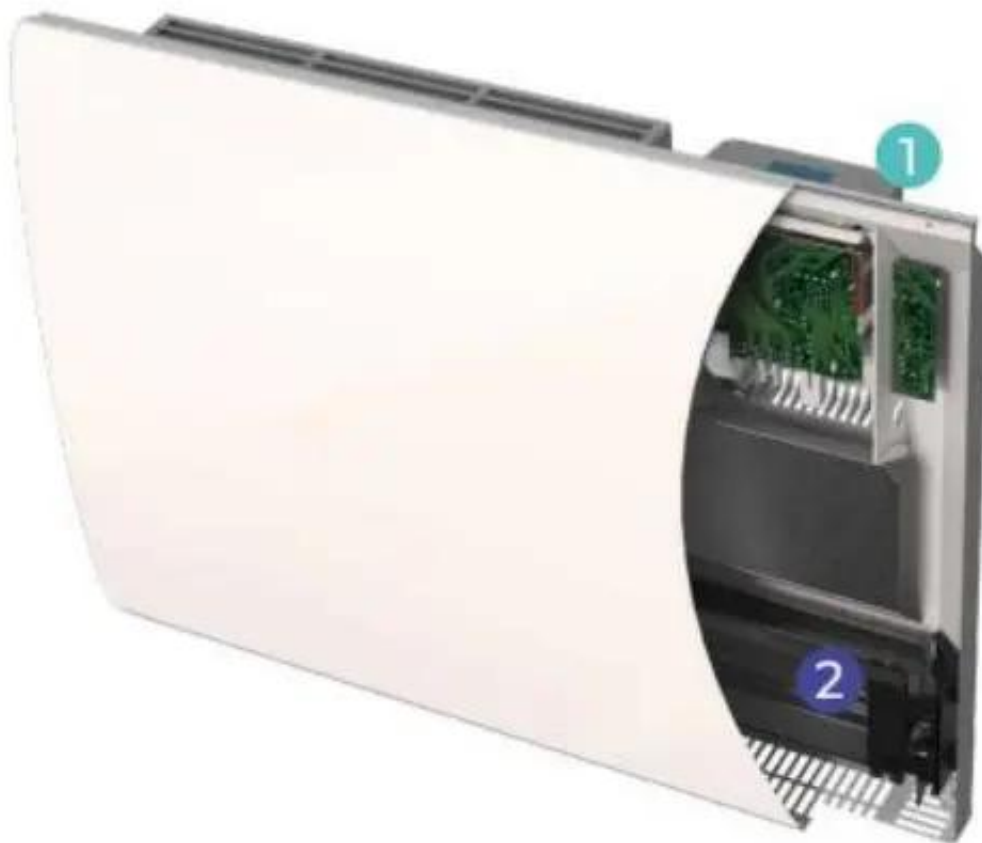

Opis

Grzejnik elektryczny Intuis Prestance 1000 W - nowoczesne, energooszczędne ogrzewanie do domu

[Grzejnik konwektorowy](#) **Intuis Prestance 1000 W** to nowoczesne, eleganckie rozwiązanie grzewcze zaprojektowane z myślą o zarówno o estetyce, jak i wysokiej wydajności. Ten elektryczny grzejnik panelowy oferuje moc 1000 W, co czyni go idealnym urządzeniem do ogrzewania powierzchni około 10 m². Jego smukła, biała obudowa z delikatnie zaokrąglonymi krawędziami sprawia, że Prestance świetnie wpisuje się w minimalistyczne wnętrza, a jednocześnie nie traci na funkcjonalności.

Budowa i konstrukcja grzejnika Prestance - technologia i komponenty

Grzejnik Intuis Prestance to sprzęt, który łączy solidną metalową konstrukcję z inteligentnym systemem grzewczym. W jego wnętrzu znajduje się **jednoczęściowa aluminiowa grzałka**, która szybko nagrzewa panel i równomiernie przekazuje ciepło do otoczenia. Obudowa o wymiarach 44 cm wysokości, 63 cm szerokości i około 11 cm głębokości zapewnia kompaktowy profil i łatwy montaż, a zastosowany **elektryczny termostat o wysokiej precyzji** (dokładność do 0,1 °C) pozwala na kontrolowane ustawienie temperatury.

Budowa urządzenia w dwóch punktach:

1. **Elektroniczny termostat** - pełna kontrola temperatury z dokładnością do 0,1°C.
2. **Aluminiowa grzałka monolityczna** - szybkie nagrzewanie i wysoka sprawność cieplna.

Zastosowanie - gdzie sprawdzi się grzejnik elektryczny Intuis Prestance

Grzejnik elektryczny **Intuis Prestance 1000 W** to doskonały wybór zarówno jako grzejnik pokojowy, jak i [grzejnik łazienkowy](#). Dzięki stopniu ochrony IP24 może być bezpiecznie montowany w pomieszczeniach o podwyższonej wilgotności, co czyni go świetnym wyborem do łazienek, pralni czy kuchni. Jednocześnie jego elegancki, dyskretny design oraz kompaktowe wymiary sprawiają, że idealnie nadaje się do sypialni, pokojów dziecięcych, biur czy niewielkich salonów, zapewniając stabilne, komfortowe i szybkie ogrzewanie.