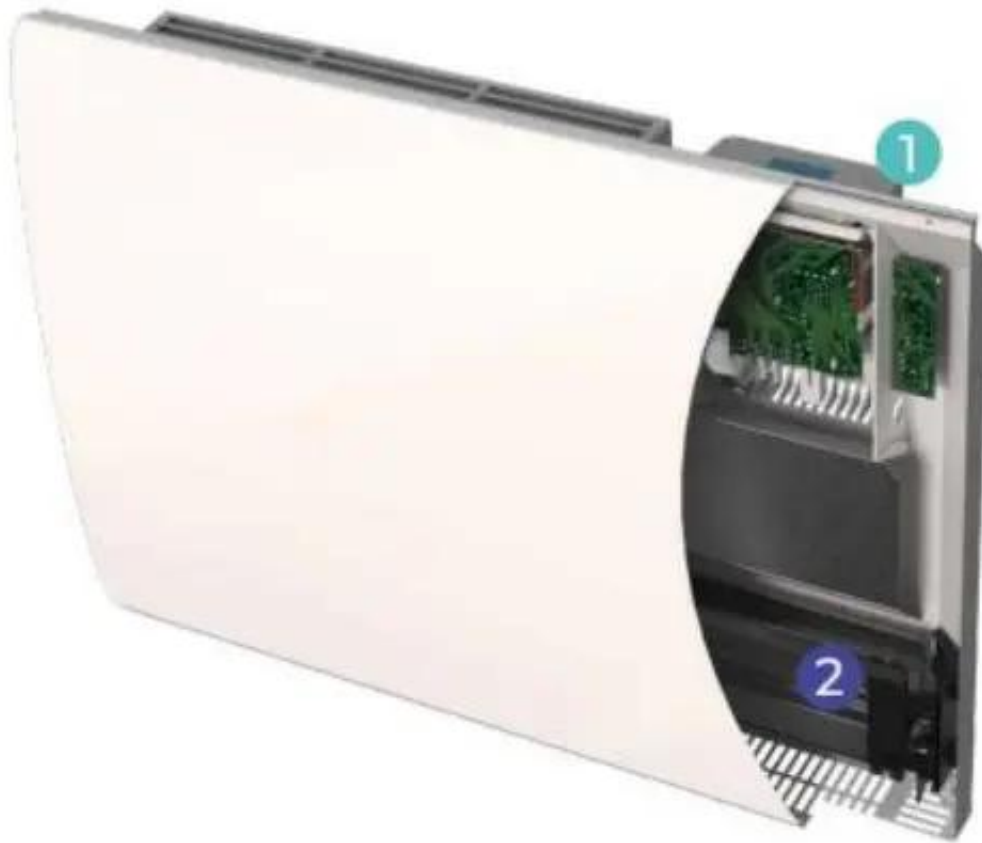


Dane aktualne na dzień: 31-05-2026 05:47

Link do produktu: <https://www.klimatop.pl/grzejnik-elektryczny-intuis-prestance-1000-w-p-2223.html>

Grzejnik elektryczny Intuis PRESTANCE 1000 W

| | |
|-----------------------|---|
| Cena | 721 zł |
| Wysyłka realizowana w | 24-48 godzin (+ 24 h na dostawę) |
| Numer katalogowy | INS-0001 |
| Do powierzchni max | 10 m2 |
| Moc grzewcza | 1,0 kW |
| Funkcje SMART | wyświetlacz cyfrowy |
| Odbiór własny | niemożliwy, tylko wysyłka |

Opis

Grzejnik elektryczny Intuis Prestance 1000 W - nowoczesne, energooszczędne ogrzewanie do domu

[Grzejnik konwektorowy Intuis Prestance 1000 W](#) to nowoczesne, eleganckie rozwiązanie grzewcze zaprojektowane z myślą o zarówno o estetyce, jak i wysokiej wydajności. Ten elektryczny grzejnik panelowy oferuje moc 1000 W, co czyni go idealnym urządzeniem do ogrzewania powierzchni około 10 m². Jego smukła, biała obudowa z delikatnie zaokrąglonymi krawędziami sprawia, że Prestance świetnie wpisuje się w minimalistyczne wnętrza, a jednocześnie nie traci na funkcjonalności.

Budowa i konstrukcja grzejnika Prestance - technologia i komponenty

Grzejnik Intuis Prestance to sprzęt, który łączy solidną metalową konstrukcję z inteligentnym systemem grzewczym. W jego wnętrzu znajduje się **jednoczęściowa aluminiowa grzałka**, która szybko nagrzewa panel i równomiernie przekazuje ciepło do otoczenia. Obudowa o wymiarach 44 cm wysokości, 63 cm szerokości i około 11 cm głębokości zapewnia kompaktowy profil i łatwy montaż, a zastosowany **elektryczny termostat o wysokiej precyzji** (dokładność do 0,1 °C) pozwala na kontrolowane ustawienie temperatury.

Budowa urządzenia w dwóch punktach:

1. **Elektroniczny termostat** - pełna kontrola temperatury z dokładnością do 0,1°C.
2. **Aluminiowa grzałka monolityczna** - szybkie nagrzewanie i wysoka sprawność cieplna.