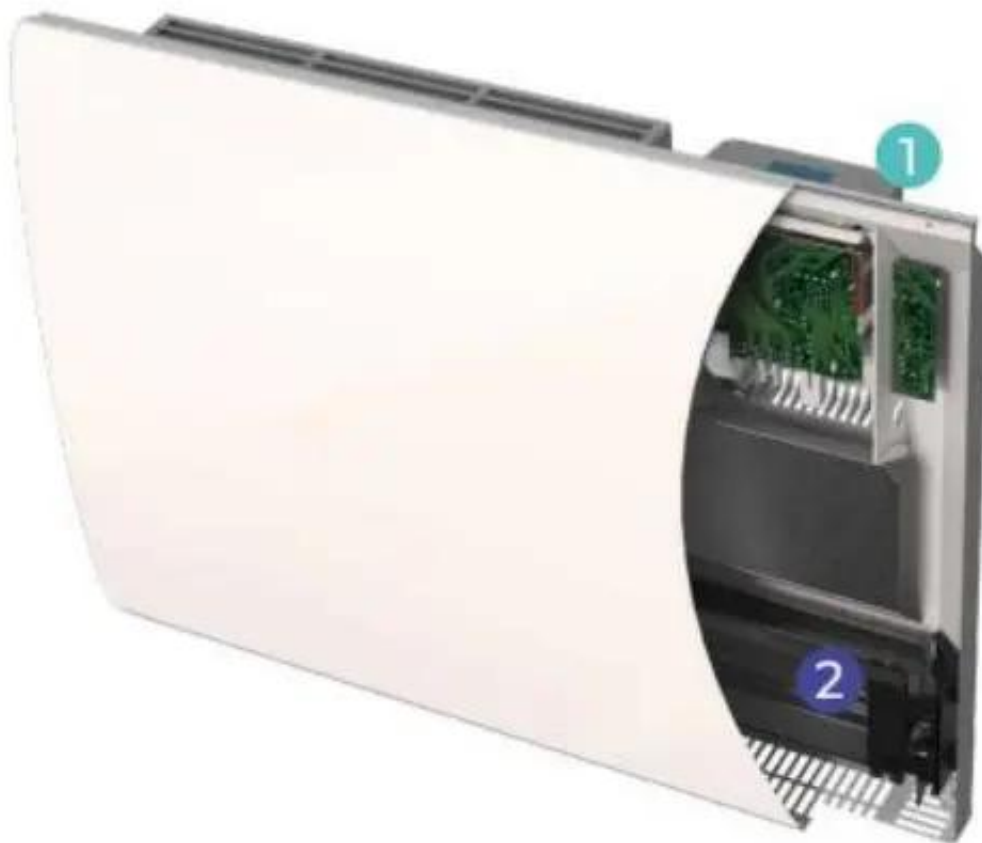

Opis

Grzejnik elektryczny Intuis Prestance 1500 W - wydajne ogrzewanie do domu i łazienki

[Grzejnik konwektorowy](#) **Intuis Prestance 1500 W** to nowoczesne urządzenie grzewcze łączące elegancki design z wysoką efektywnością. Urządzenie o mocy 1500 W przeznaczone jest do ogrzewania powierzchni do około 15 m², dzięki czemu doskonale sprawdza się w większych pokojach, salonach lub przestronnych łazienkach. Smukła, biała obudowa z subtelnie zaokrąglonymi krawędziami harmonijnie wpisuje się w nowoczesne wnętrza, jednocześnie zapewniając równomierne i szybkie ogrzewanie całego pomieszczenia.

Konstrukcja i technologie grzejnika konwekcyjnego Prestance 1500 W

Grzejnik Intuis Prestance 1500 W wyróżnia się **solidną, metalową obudową** oraz **inteligentnym systemem grzewczym**. W jego wnętrzu znajduje się jednoczęściowa aluminiowa grzałka, która natychmiastowo nagrzewa panel i równomiernie oddaje ciepło. Obudowa o wymiarach 44 cm wysokości, 79 cm szerokości i 11 cm głębokości zapewnia kompaktowy profil, a zastosowany elektroniczny termostat o precyzji 0,1 °C umożliwia dokładne i wygodne ustawienie temperatury.

Dwupunktowy schemat budowy urządzenia:

1. **Elektroniczny termostat** - precyzyjna regulacja temperatury z dokładnością do 0,1 °C.
2. **Aluminiowa grzałka monolityczna** - szybkie nagrzewanie i wysoka sprawność energetyczna.

Mobilność i opcjonalne nóżki jezdne w grzejniku Intuis 1500W

Standardowy montaż grzejnika Intuis 1500W przewiduje instalację ścienną, z kompletem uchwytów w zestawie. Dla większej elastyczności można dokupić dodatkowe [nóżki jezdne](#), które pozwalają przekształcić grzejnik w urządzenie przenośne. To rozwiązanie przydatne w mieszkaniach i biurach, gdzie wymagania cieplne zmieniają się w zależności od potrzeb.