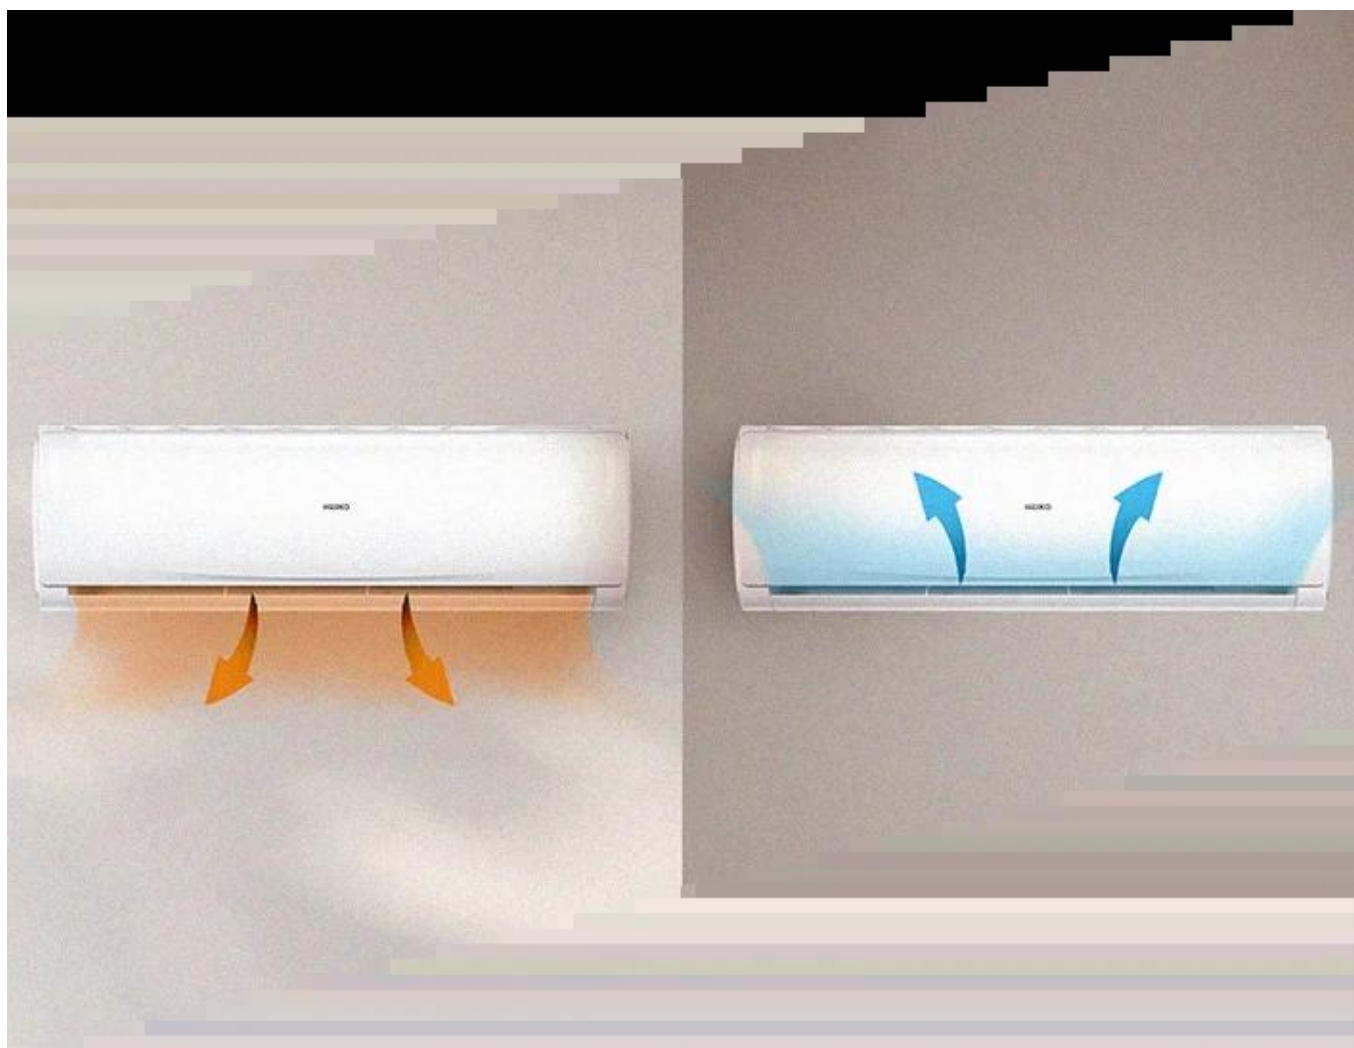

Zapraszamy do odwiedzin i obejrzenia klimatyzatora na miejscu!

Klimatyzator ścienny Heiko ROSA JS025-RB - elegancja i wydajność w czerni

Czarny klimatyzator ścienny **Heiko ROSA JS025-RB** łączy nowoczesny design z zaawansowaną technologią klimatyzacji. Urządzenie zapewnia skuteczne chłodzenie i ogrzewanie w domu lub mieszkaniu, oferując wysoki komfort użytkownika przy niskim zużyciu energii. Heiko Rosa Black wyróżnia się stylową czarną obudową, która harmonijnie komponuje się z nowoczesnymi wnętrzami, a jednocześnie integruje funkcje inteligentnego sterowania, samooczyszczania i kontroli nawiewu, zapewniając czyste powietrze w całym pomieszczeniu.

Smukła i kompaktowa budowa - idealna do każdego wnętrza

[Klimatyzator ścienny](#) Heiko ROSA JS025-RB został zaprojektowany tak, aby jego kompaktowe wymiary umożliwiały montaż nawet w niewielkich pokojach, biurach czy salonach. Dzięki **smukłej konstrukcji o szerokości 705 mm i głębokości 193 mm**, jednostka nie zajmuje dużo miejsca i nie dominuje w przestrzeni, co czyni ten klimatyzator domowy praktycznym wyborem jako w każdym nowoczesnym wnętrzu.

5 trybów pracy - dopasowane ustawienia klimatyzatora

Czarny klimatyzator split Heiko Rosa JS025-RB oferuje **pięć trybów pracy**:

1. **Chłodzenie** - szybkie i efektywne obniżenie temperatury w pomieszczeniu.
2. **Grzanie** - komfortowe ogrzewanie przy niższych temperaturach.
3. **Osuszanie** - redukcja wilgoci w pomieszczeniu z wydajnością ok. 1,20 l/h, poprawiająca komfort i higienę powietrza.
4. **Wentylacja** - delikatny przepływ powietrza bez zmiany temperatury.
5. **Automatyczny** - klimatyzator sam dobiera optymalny tryb pracy w zależności od warunków w pomieszczeniu.