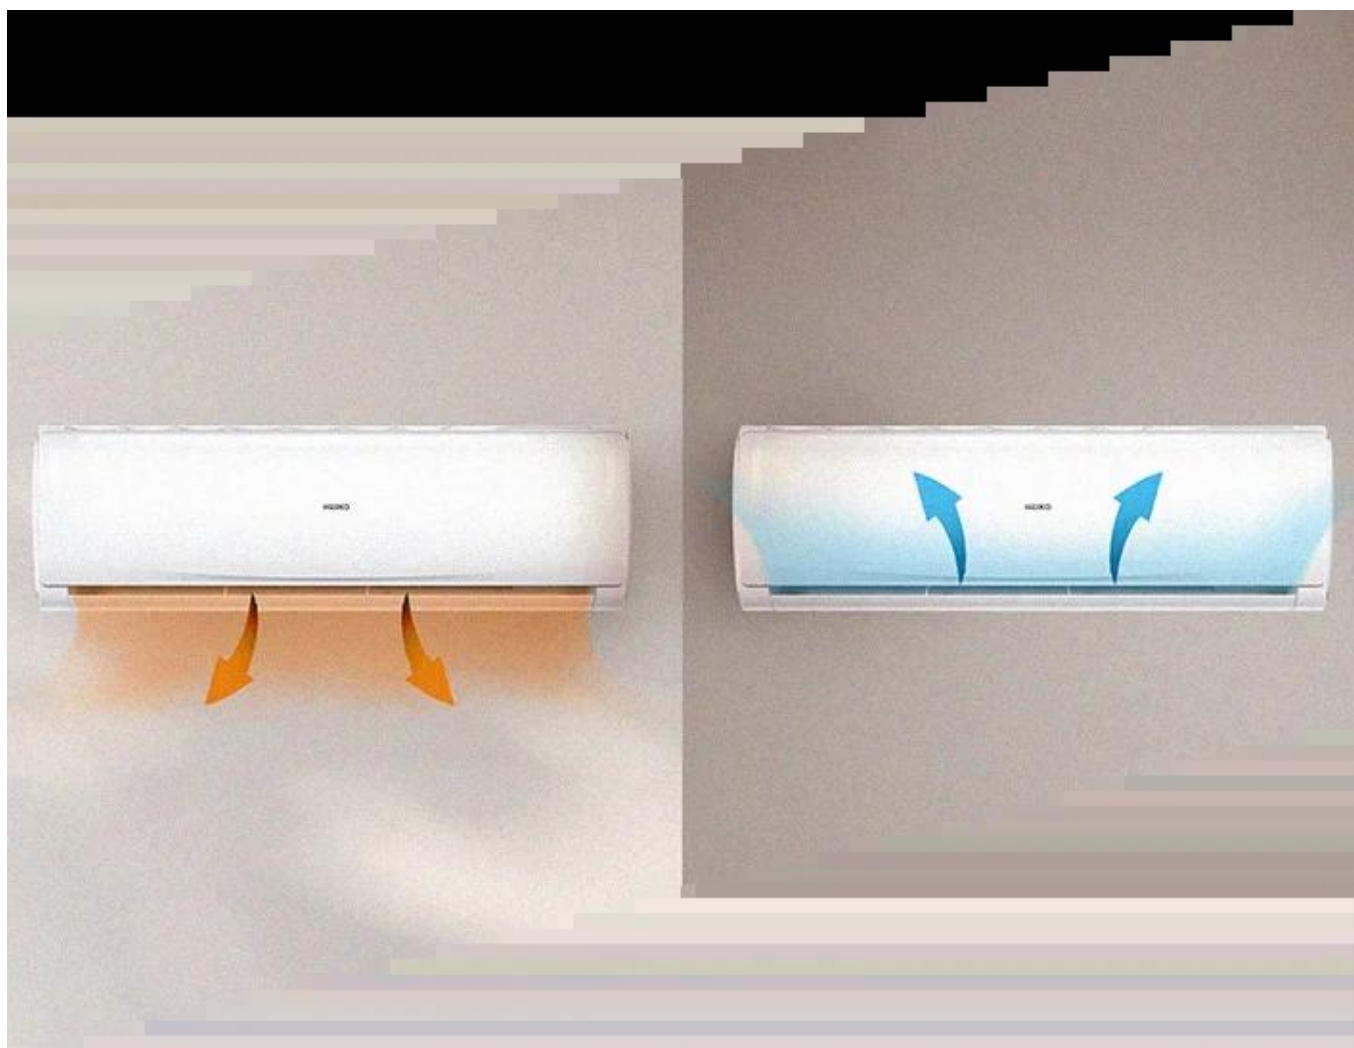

Klimatyzator Heiko ROSA Black posiada **system SMART przepływu powietrza**, który automatycznie kieruje nawiew w górę przy chłodzeniu i w dół przy ogrzewaniu. Funkcja ta pozwala na równomierne rozprowadzenie temperatury w całym pomieszczeniu, eliminując nieprzyjemne podmuchy i zwiększając komfort użytkowników. Dodatkowo kontrola kierunku nawiewu umożliwia precyzyjne dopasowanie pracy jednostki do indywidualnych potrzeb.

Self Clean - automatyczne dbanie o czystość powietrza