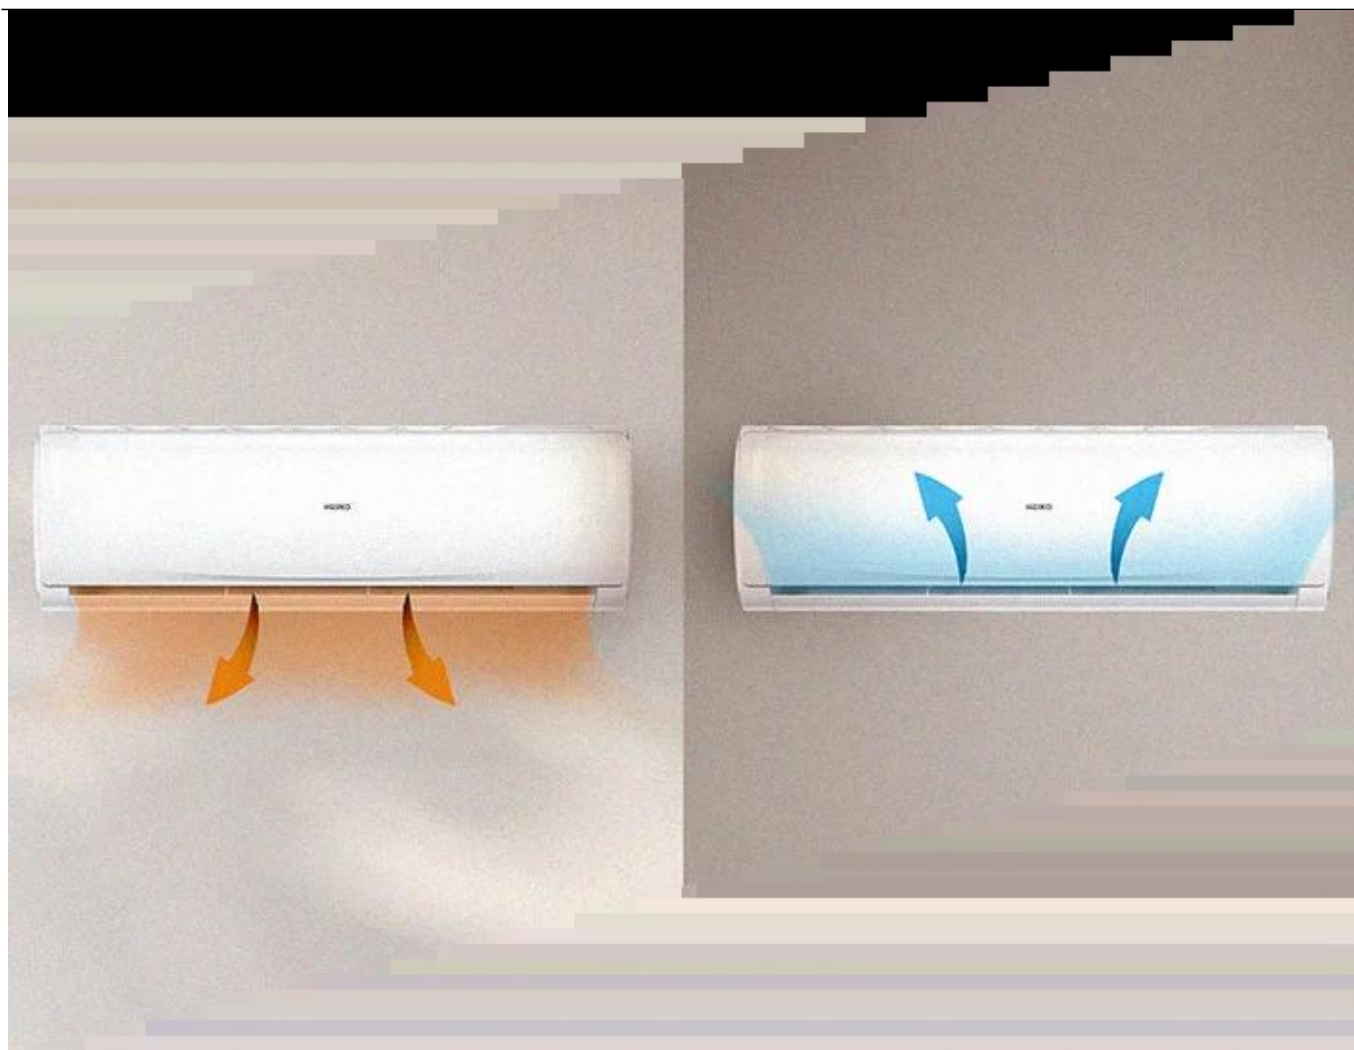

Istnieje także możliwość późniejszego serwisowania zamontowanego przez nas urządzenia (gwarancyjnie i pogwarancyjnie).

Klimatyzator ścienny Heiko ROSA - nowoczesna klimatyzacja do domu

Klimatyzator ścienny Heiko ROSA JS025-RW to połączenie eleganckiego designu i zaawansowanej technologii, idealny dla każdego, kto szuka komfortowej klimatyzacji w domu lub mieszkaniu. Urządzenie oferuje wysoką wydajność chłodzenia i ogrzewania, energooszczędną pracę oraz łatwe sterowanie, zapewniając idealne warunki w pomieszczeniu. Heiko Rosa w kolorze białym wyróżnia się nowoczesnym stylem, który komponuje się z każdym wnętrzem, a funkcje takie jak Self Clean czy przepływ powietrza SMART dbają o higienę i komfort użytkownika.

Bardzo kompaktowe wymiary - klimatyzator do każdego pomieszczenia

Klimatyzator Heiko ROSA charakteryzuje się wyjątkowo kompaktową konstrukcją – **szerokość jednostki wewnętrznej wynosi zaledwie 70 cm**. Dzięki temu urządzenie sprawdza się nawet w niewielkich pokojach, biurach czy mieszkaniach, gdzie liczy się każdy centymetr przestrzeni. Smukła obudowa nie tylko wygląda nowocześnie, ale również ułatwia montaż, co czyni Heiko Rosa idealnym klimatyzatorem domowym **do pomieszczeń o ograniczonej powierzchni**.

Inteligentny przepływ powietrza SMART i kontrola nawiewu

Heiko ROSA wyposażono w **system przepływu powietrza SMART**, który automatycznie kieruje nawiew w górę przy chłodzeniu i w dół przy ogrzewaniu. Rozwiązanie to pozwala na równomierne rozprowadzenie powietrza bez nieprzyjemnego podmuchu bezpośrednio na użytkownika. Dodatkowo funkcja **kontroli przepływu powietrza** umożliwia precyzyjne ustawienie kierunku nawiewu, zapewniając optymalny komfort w całym pomieszczeniu.