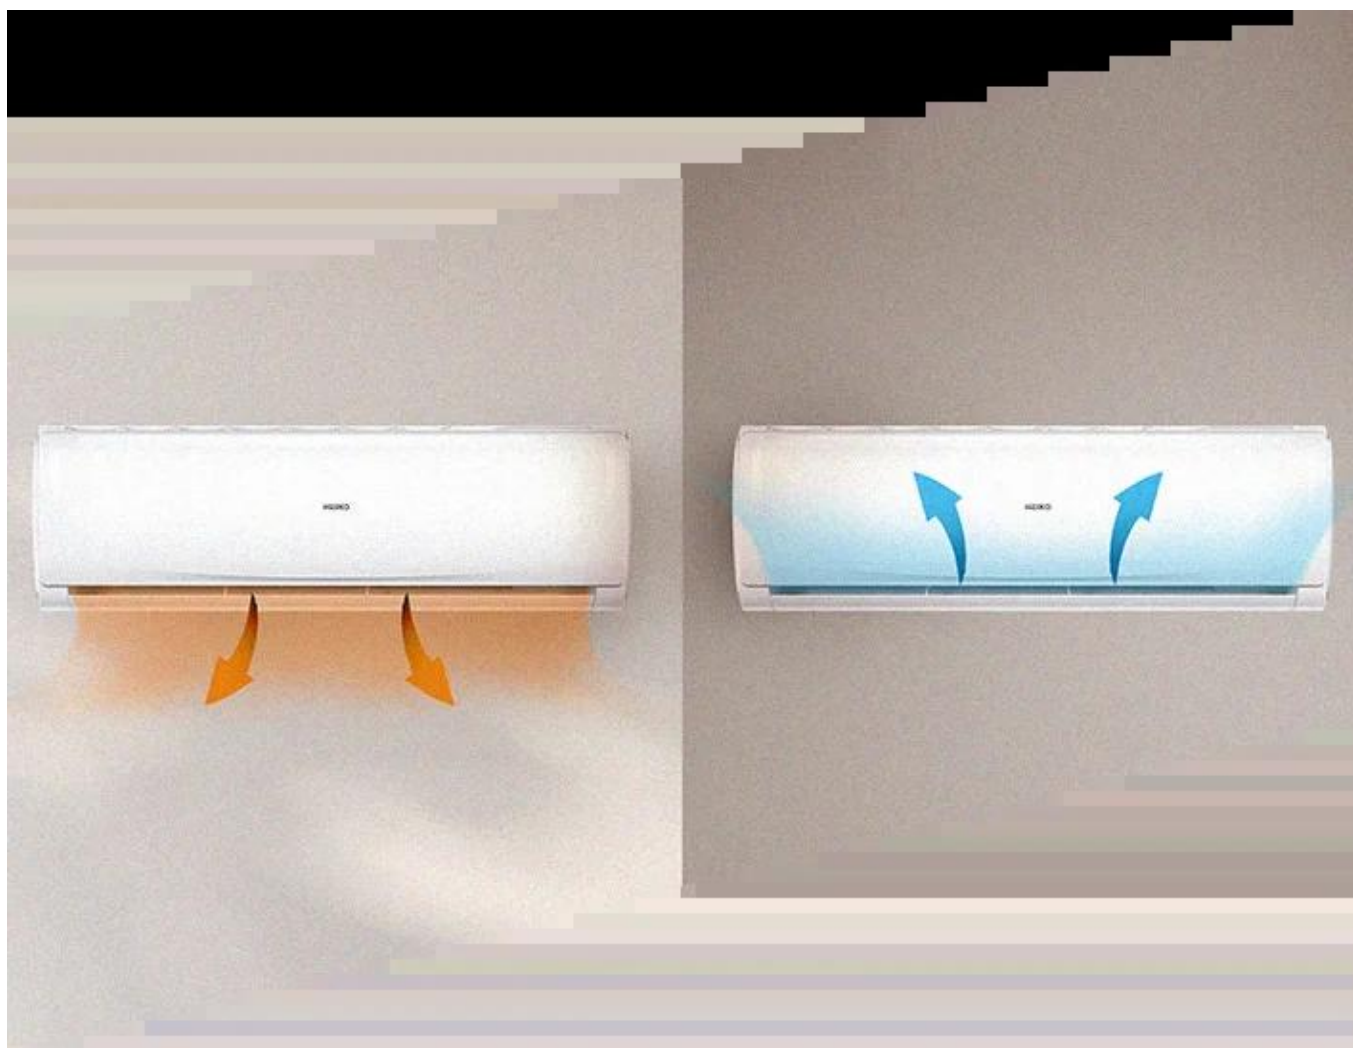

Heiko ROSA wyposażono w **system przepływu powietrza SMART**, który automatycznie kieruje nawiew w górę przy chłodzeniu i w dół przy ogrzewaniu. Rozwiązanie to pozwala na równomierne rozprowadzenie powietrza bez nieprzyjemnego podmuchu bezpośrednio na użytkownika. Dodatkowo funkcja **kontroli przepływu powietrza** umożliwia precyzyjne ustawienie kierunku nawiewu, zapewniając optymalny komfort w całym pomieszczeniu.

Technologia Self Clean - higiena i wydajność w jednym