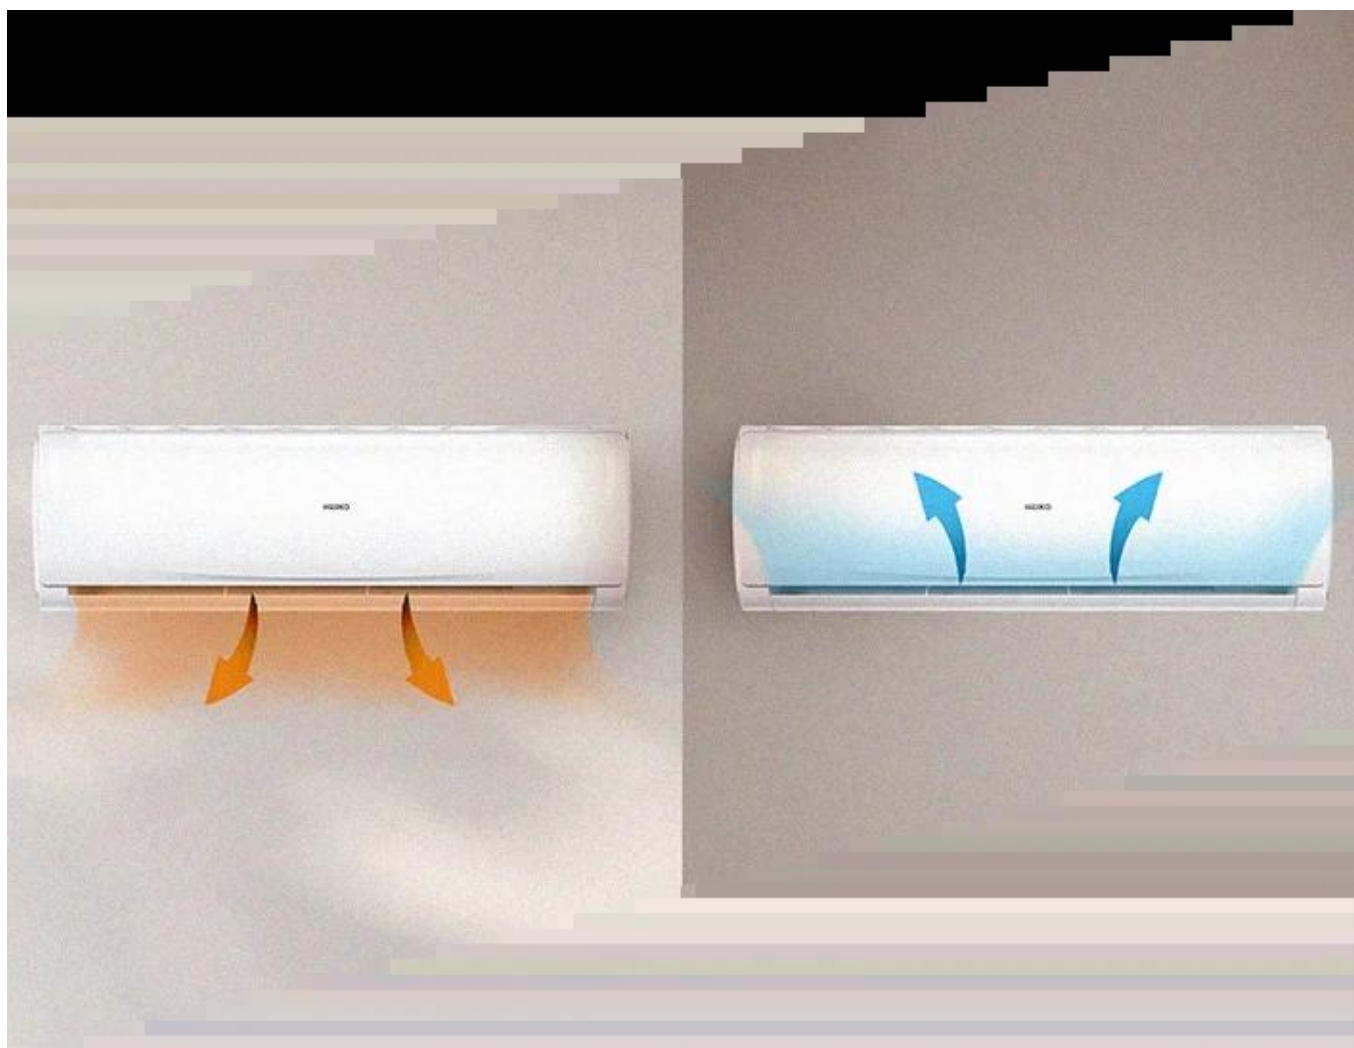

Zaawansowany **system SMART** automatycznie dostosowuje kierunek nawiewu do wybranego trybu pracy, kierując powietrze w sposób zapewniający równomierny rozkład temperatury. Przy chłodzeniu strumień powietrza unosi się ku górze, natomiast podczas ogrzewania kierowany jest w dół, co zwiększa efektywność działania. Dodatkowa kontrola przepływu powietrza pozwala użytkownikowi precyzyjnie ustawić żaluzje, zapewniając maksymalny komfort w większych pomieszczeniach.

Technologia Self Clean - czystość wewnątrz urządzenia