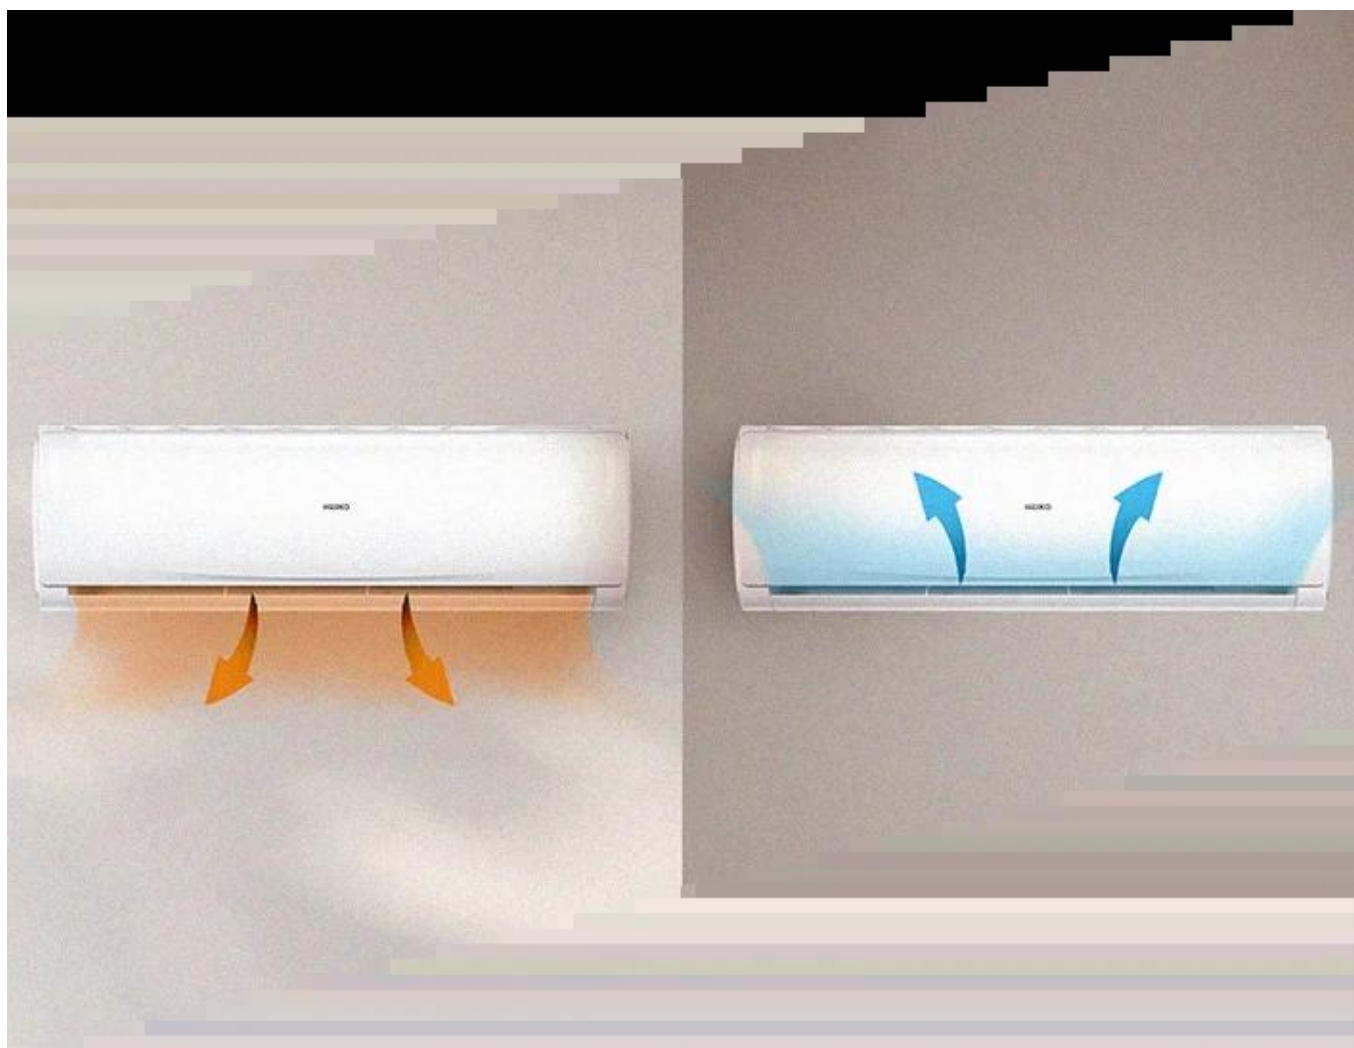

Kompaktowa forma przy wyższej mocy - idealny klimatyzator pokojowy

Mimo większej wydajności, klimatyzator Heiko ROSA JS035-RW zachowuje **kompaktową konstrukcję (tylko 705 mm)**, dzięki czemu jego montaż nie wymaga dużej przestrzeni. Smukła jednostka wewnętrzna w kolorze białym prezentuje się nowocześnie i subtelnie, nie dominując aranżacji wnętrza. To sprawia, że klimatyzator split Heiko Rosa White jest doskonałym wyborem zarówno do mieszkań, jak i domów jednorodzinnych, gdzie liczy się połączenie estetyki z funkcjonalnością.

5 trybów pracy - elastyczne działanie przez cały rok

Klimatyzator ścienny **Heiko ROSA JS035-RW** oferuje pięć trybów pracy, które pozwalają dopasować działanie urządzenia do aktualnych warunków:

1. **Chłodzenie** - szybkie obniżenie temperatury nawet w większych pomieszczeniach.
2. **Grzanie** - efektywne ogrzewanie w okresach przejściowych i zimą.
3. **Osuszanie** - redukcja nadmiaru wilgoci z powietrza, poprawiająca komfort i jakość powietrza.
4. **Wentylacja** - cyrkulacja powietrza bez zmiany temperatury.
5. **Automatyczny** - samoczynne dopasowanie parametrów pracy do warunków w pomieszczeniu.

Przepływ powietrza SMART - inteligentna kontrola nawiewu

System przepływu powietrza SMART w modelu JS035-RW automatycznie dostosowuje kierunek nawiewu do trybu pracy, kierując powietrze ku górze podczas chłodzenia i w dół podczas ogrzewania. Takie rozwiązanie zapewnia równomierne rozprowadzenie temperatury w całym pomieszczeniu i eliminuje efekt bezpośredniego podmuchu. Dodatkowo **manualna kontrola przepływu powietrza** umożliwia precyzyjne ustawienie żaluzji, co zwiększa komfort użytkowania w większych przestrzeniach.