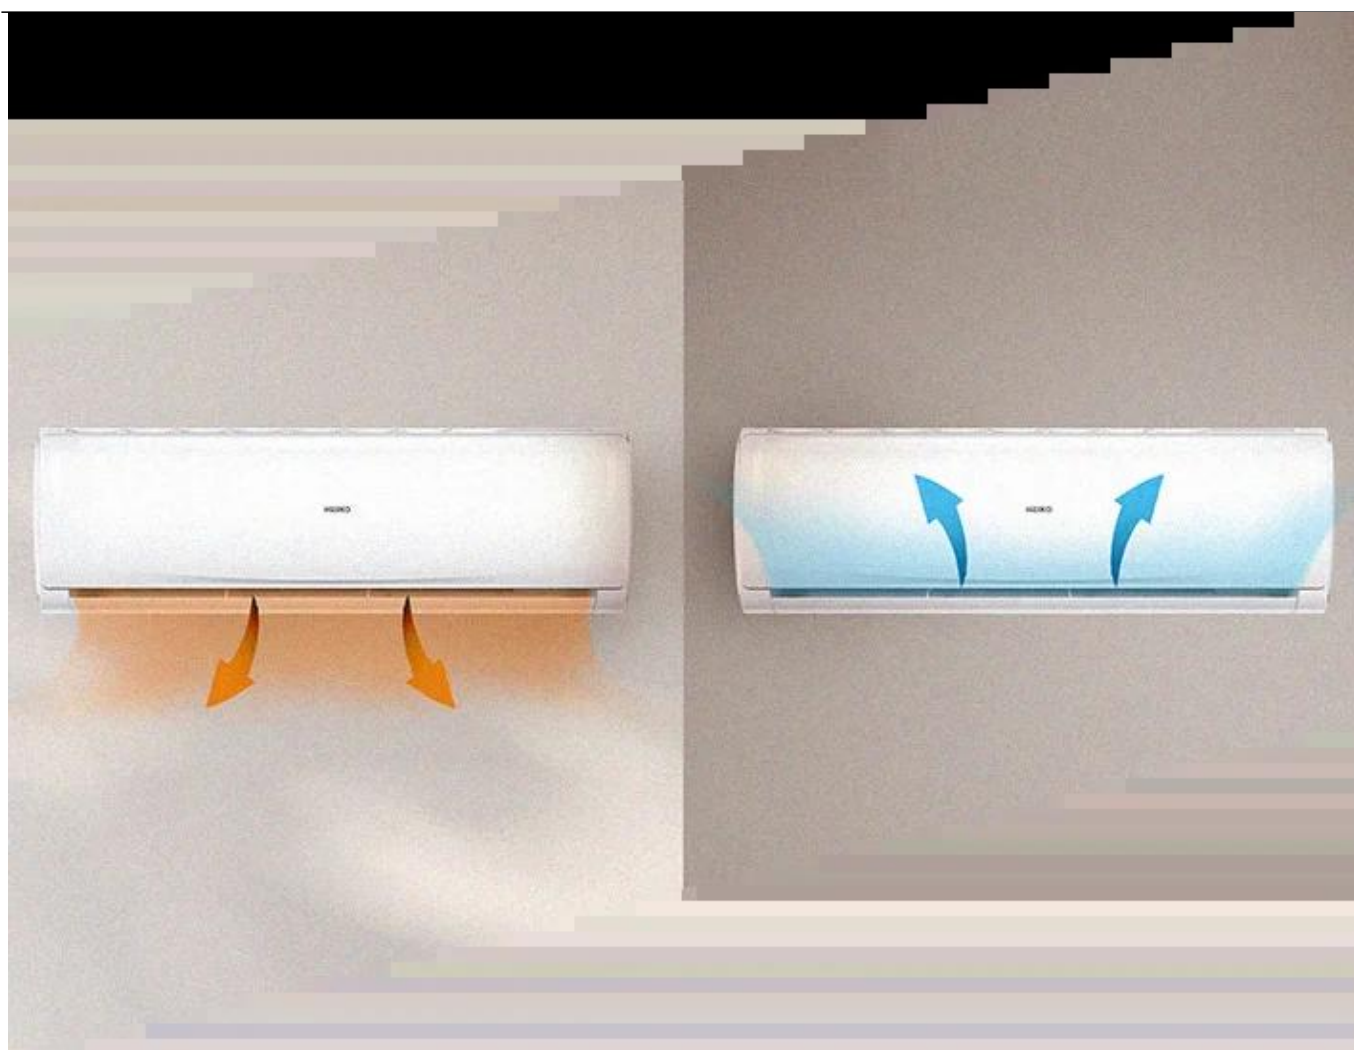

Kompaktowa forma przy wyższej mocy - idealny klimatyzator pokojowy

Mimo większej wydajności, klimatyzator Heiko ROSA JS035-RW zachowuje **kompaktową konstrukcję (tylko 705 mm)**, dzięki czemu jego montaż nie wymaga dużej przestrzeni. Smukła jednostka wewnętrzna w kolorze białym prezentuje się nowocześnie i subtelnie, nie dominując aranżacji wnętrza. To sprawia, że klimatyzator split Heiko Rosa White jest doskonałym wyborem zarówno do mieszkań, jak i domów jednorodzinnych, gdzie liczy się połączenie estetyki z funkcjonalnością.

5 trybów pracy - elastyczne działanie przez cały rok

Klimatyzator ścienny **Heiko ROSA JS035-RW** oferuje pięć trybów pracy, które pozwalają dopasować działanie urządzenia do aktualnych warunków:

1. **Chłodzenie** - szybkie obniżenie temperatury nawet w większych pomieszczeniach.
2. **Grzanie** - efektywne ogrzewanie w okresach przejściowych i zimą.
3. **Osuszanie** - redukcja nadmiaru wilgoci z powietrza, poprawiająca komfort i jakość powietrza.
4. **Wentylacja** - cyrkulacja powietrza bez zmiany temperatury.
5. **Automatyczny** - samoczynne dopasowanie parametrów pracy do warunków w pomieszczeniu.

Przepływ powietrza SMART - inteligentna kontrola nawiewu

System przepływu powietrza SMART w modelu JS035-RW automatycznie dostosowuje kierunek nawiewu do trybu pracy, kierując powietrze ku górze podczas chłodzenia i w dół podczas ogrzewania. Takie rozwiązanie zapewnia równomierne rozprowadzenie temperatury w całym pomieszczeniu i eliminuje efekt bezpośredniego podmuchu. Dodatkowo **manualna kontrola przepływu powietrza** umożliwia precyzyjne ustawienie żaluzji, co zwiększa komfort użytkownika w większych przestrzeniach.