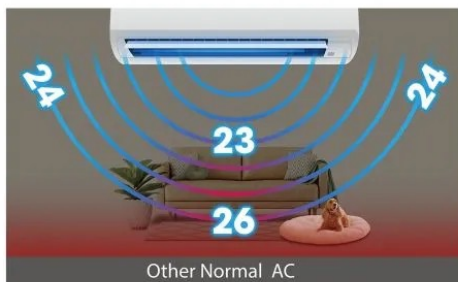

Inteligentna kontrola temperatury

Klimatyzator **Hisense EASY SMART**, dzięki nowoczesnym funkcjom, zapewnia dokładną kontrolę temperatury, dopasowując ją do otoczenia i preferencji użytkownika. Wyposażony w **funkcję I FEEL**, czyli zdalną regulację temperatury, urządzenie zbiera dane zarówno z jednostki wewnętrznej, jak i z czujnika w pilocie, który mierzy temperaturę wokół użytkownika. Na podstawie tych informacji klimatyzator automatycznie optymalizuje ustawienia, aby zapewnić odpowiednią temperaturę w pomieszczeniu. Inteligentne algorytmy dynamicznie dostosowują moc chłodzenia lub ogrzewania, tworząc komfortowy klimat przez cały rok. Rozwiązania te przyczyniają się do oszczędności energii, co skutkuje niższymi rachunkami za prąd.