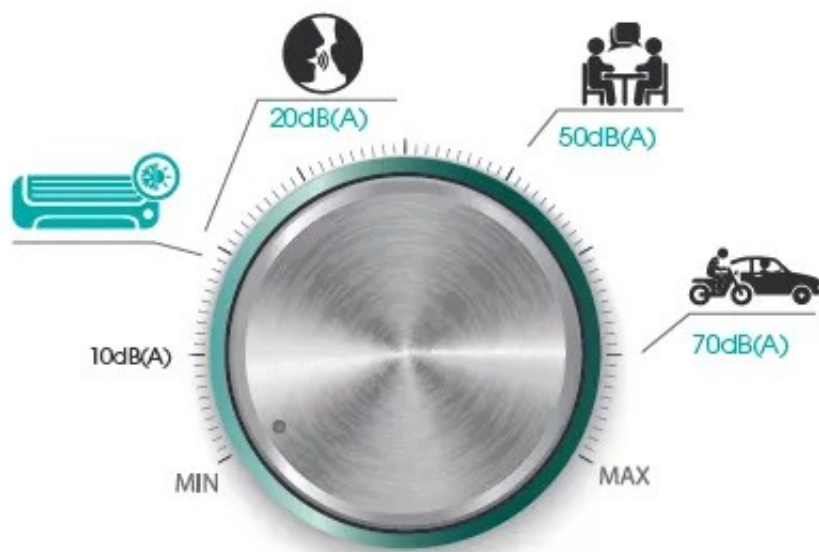

Hisense CA35YR03G-HSN został zaprojektowany z myślą o cichym działaniu, co sprawia, że jest idealnym wyborem do sypialni czy miejsc pracy. Tryb nocny minimalizuje hałas, zapewniając spokojny sen bez zakłóceń. Dodatkowo funkcja czasowego włączania i wyłączania umożliwia zaprogramowanie urządzenia według własnych preferencji.