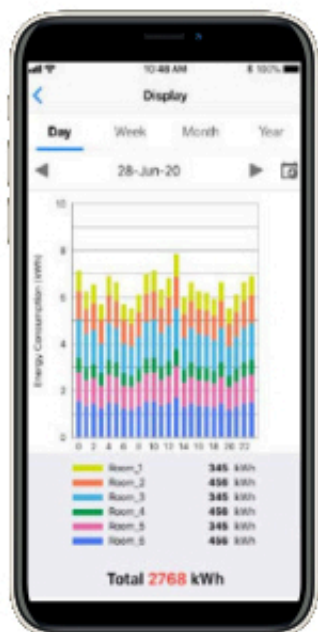

Innowacyjna technologia TOSHIBA Inverter - innowacyjna technologia sprężarek rotacyjnych marki TOSHIBA łączy wzorową wydajność z wybitną niezawodnością. Zminimalizowane drgania to **cicha praca i duża żywotność sprężarek TOSHIBA**. Precyzyjna kontrola wektorowa inwerterowej technologii TOSHIBA to doskonałe dopasowanie chwilowego obciążenia do zadanych parametrów. Dlatego właśnie nowe klimatyzatory SEIYA Plus tak dobrze regulują wydajność grzewczą i chłodniczą, zachowując przy tym wysoką kulturę pracy.

Komfort użytkowania

Tryb cichy dla spokoju życia - w trybie cichym jednostka wewnętrzna redukuje prędkość wentylatora, zmniejszając w ten sposób hałas wewnątrz pomieszczenia w porównaniu do niskiego biegu nawiewu.

- Praca jednostki wewnętrznej obniżona do **29 dB(A)**
- Obniżenie hałasu agregatu do **49 dB(A)**

Wszechobecna cisza - unikalny tryb cichej pracy agregatu SEIYA Plus umożliwia redukcję poziomu hałasu, co przekłada się na spokój dla otoczenia. Dotknięciem przycisku pilota możesz zmniejszyć poziom ciśnienia akustycznego jednostki zewnętrznej. Tryb obniżenia hałasu to priorytetowe traktowanie minimalnego poziomu dźwięku na zewnątrz w porównaniu z szybkim zapotrzebowaniem na moc chłodzenia.

Klimatyzacja SMART - WiFi

- Monitorowanie zużycia energii
- Inteligentne głosowe sterowanie z wykorzystaniem asystenta Google Home czy Amazon Alexa.

Moduł WiFi RB-N105S-G*

Wzbogać swój komfort użytkowania gdziekolwiek jesteś. Dzięki **wbudowanemu modułowi Wi-Fi** możesz dostosować swój komfort, ustawiając idealny klimat dla siebie i Twojej rodziny niezależnie czy jesteś na miejscu czy poza. Zmieniaj ustawienia harmonogramu dostosowując go do danych dni tygodnia na swoim urządzeniu mobilnym.