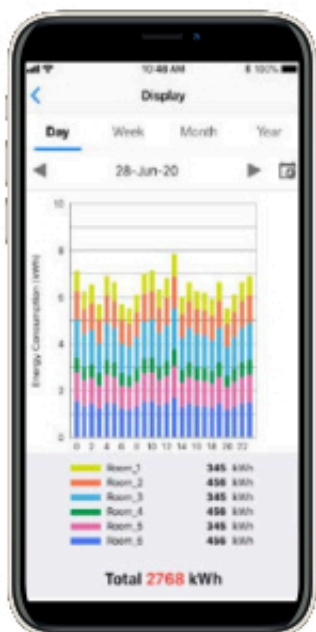

Innowacyjna technologia TOSHIBA Inverter - innowacyjna technologia sprężarek rotacyjnych marki TOSHIBA łączy wzorową wydajność z wybitną niezawodnością. Zminimalizowane drgania to **cicha praca i duża żywotność sprężarek TOSHIBA**. Precyzyjna kontrola wektorowa inwerterowej technologii TOSHIBA to doskonałe dopasowanie chwilowego obciążenia do zadanych parametrów. Dlatego właśnie nowe klimatyzatory SEIYA Plus tak dobrze regulują wydajność grzewczą i chłodniczą, zachowując przy tym wysoką kulturę pracy.

Komfort użytkowania

Tryb cichy dla spokoju życia - w trybie cichym jednostka wewnętrzna redukuje prędkość wentylatora, zmniejszając w ten sposób hałas wewnątrz pomieszczenia w porównaniu do niskiego biegu nawiewu.

- Praca jednostki wewnętrznej obniżona do **29 dB(A)**
- Obniżenie hałasu agregatu do **49 dB(A)**

Wszechobecna cisza - unikalny tryb cichej pracy agregatu SEIYA Plus umożliwia redukcję poziomu hałasu, co przekłada się na spokój dla otoczenia. Dotknięciem przycisku pilota możesz zmniejszyć poziom ciśnienia akustycznego jednostki zewnętrznej. Tryb obniżenia hałasu to priorytetowe traktowanie minimalnego poziomu dźwięku na zewnątrz w porównaniu z szybkim zapotrzebowaniem na moc chłodzenia.

Klimatyzacja SMART - WiFi

- Monitorowanie zużycia energii
- Inteligentne głosowe sterowanie z wykorzystaniem asystenta Google Home czy Amazon Alexa.

Moduł WiFi RB-N105S-G*

Wzbogać swój komfort użytkowania gdziekolwiek jesteś. Dzięki **wbudowanemu modułowi Wi-Fi** możesz dostosować swój komfort, ustawiając idealny klimat dla siebie i Twojej rodziny niezależnie czy jesteś na miejscu czy poza. Zmieniaj ustawienia harmonogramu dostosowując go do danych dni tygodnia na swoim urządzeniu mobilnym.