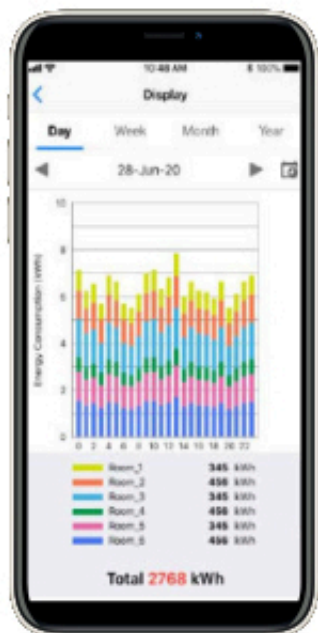

Innowacyjna technologia TOSHIBA Inverter - innowacyjna technologia sprężarek rotacyjnych marki TOSHIBA łączy wzorową wydajność z wybitną niezawodnością. Zminimalizowane drgania to **cicha praca i duża żywotność sprężarek TOSHIBA**. Precyzyjna kontrola wektorowa inwerterowej technologii TOSHIBA to doskonałe wpasowanie chwilowego obciążenia do zadanych parametrów. Dlatego właśnie nowe klimatyzatory SEIYA Plus tak dobrze regulują wydajność grzewczą i chłodniczą, zachowując przy tym wysoką kulturę pracy.

Komfort użytkownika

Tryb cichy dla spokoju życia - w trybie cichym jednostka wewnętrzna redukuje prędkość wentylatora, zmniejszając w ten sposób hałas wewnątrz pomieszczenia w porównaniu do niskiego biegu nawiewu.

- Praca jednostki wewnętrznej obniżona do **29 dB(A)**
- Obniżenie hałasu agregatu do **49 dB(A)**

Wszechobecna cisza - unikalny tryb cichej pracy agregatu SEIYA Plus umożliwia redukcję poziomu hałasu, co przekłada się na spokój dla otoczenia. Dotknięciem przycisku pilota możesz zmniejszyć poziom ciśnienia akustycznego jednostki zewnętrznej. Tryb obniżenia hałasu to priorytetowe traktowanie minimalnego poziomu dźwięku na zewnątrz w porównaniu z szybkim zapotrzebowaniem na moc chłodzenia.

Klimatyzacja SMART - WiFi

- Monitorowanie zużycia energii
- Inteligentne głosowe sterowanie z wykorzystaniem asystenta Google Home czy Amazon Alexa.

Moduł WiFi RB-N105S-G*

Wzbogać swój komfort użytkownika gdziekolwiek jesteś. Dzięki **wbudowanemu modułowi Wi-Fi** możesz dostosować swój komfort, ustawiając idealny klimat dla siebie i Twojej rodziny niezależnie czy jesteś na miejscu czy poza. Zmieniaj ustawienia harmonogramu dostosowując go do danych dni tygodnia na swoim urządzeniu mobilnym.