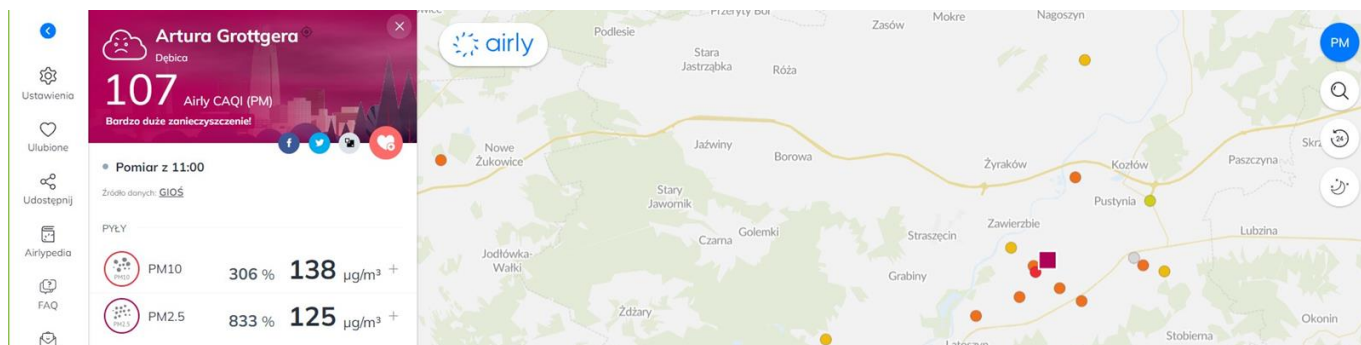

Dzięki temu kompleksowemu systemowi filtracji, oczyszczacz powietrza **Gree Eagle** oferuje nie tylko wyjątkową skuteczność w eliminowaniu zanieczyszczeń, ale również zapewnia spokój ducha, wiedząc, że powietrze w Twoim domu jest **czyste, bezpieczne i zdrowe** dla Ciebie oraz Twoich bliskich.

Inteligentna i wygodna obsługa - Gree Eagle

Oczyszczacz powietrza **Gree Eagle** wyznacza nowy standard inteligentnej obsługi, łącząc zaawansowaną technologię z użytkową wygodą. Posiada **intuicyjny dotykowy panel** sterujący umieszczony w górnej części obudowy, który umożliwia łatwą zmianę ustawień i dostosowanie funkcji urządzenia do indywidualnych potrzeb. Ukryty wyświetlacz LED nie tylko świetnie komponuje się z **nowoczesnym designem** oczyszczacza, ale przede wszystkim dostarcza bieżących **informacji o stanie pracy** urządzenia oraz **aktualnej jakości powietrza** w pomieszczeniu, umożliwiając ciągłą kontrolę nad środowiskiem wokół Ciebie.

Rozszerzając granice wygody użytkowania, **Gree Eagle** oferuje również pełną **kontrolę za pośrednictwem Wi-Fi**, co pozwala na zdalne zarządzanie oczyszczaczem poprzez **aplikację GREE+**. Bez względu na to, gdzie się znajdujesz, możesz **sprawdzić stan powietrza** w swoim domu, a także **włączyć lub wyłączyć urządzenie**, dostosowując jego pracę do swoich potrzeb przed powrotem. **Funkcja blokady rodzicielskiej** dostępna w aplikacji dodatkowo zwiększa bezpieczeństwo, zapewniając, że ciekawskie małe rączki nie zmienią ustawień urządzenia.

Możesz od razu sprawdzić stan powietrza w swojej okolicy klikając w poniższą mapkę:

lub pobrać aplikację na telefon (Android) i być zawsze na bieżąco:

Filtracja: **filtr HEPA + węglowy**
 Typ: **domowy, stojący**