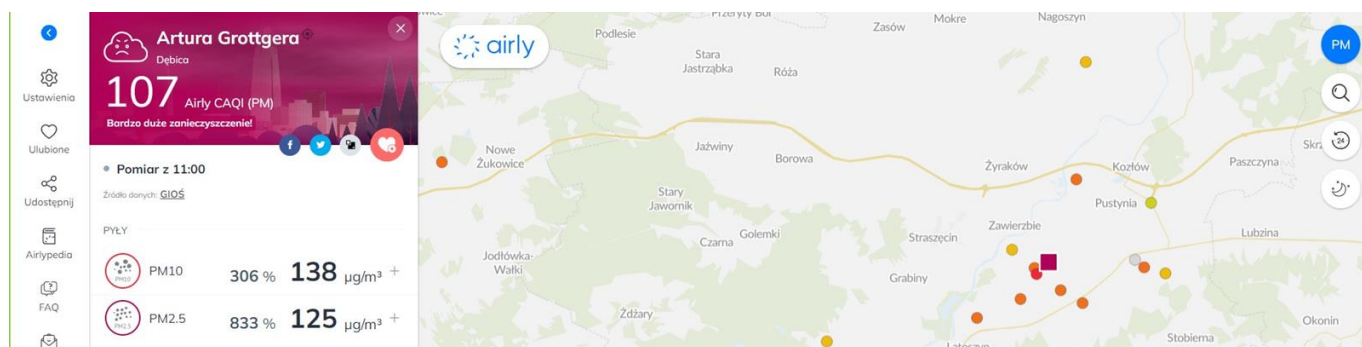

Dzięki temu kompleksowemu systemowi filtracji, oczyszczacz powietrza **Gree Eagle** oferuje nie tylko wyjątkową skuteczność w eliminowaniu zanieczyszczeń, ale również zapewnia spokój ducha, wiedząc, że powietrze w Twoim domu jest **czyste, bezpieczne i zdrowe** dla Ciebie oraz Twoich bliskich.

Inteligentna i wygodna obsługa - Gree Eagle

Oczyszczacz powietrza **Gree Eagle** wyznacza nowy standard inteligentnej obsługi, łącząc zaawansowaną technologię z użytkową wygodą. Posiada **intuicyjny dotykowy panel** sterujący umieszczony w górnej części obudowy, który umożliwia łatwą zmianę ustawień i dostosowanie funkcji urządzenia do indywidualnych potrzeb. Ukryty wyświetlacz LED nie tylko świetnie komponuje się z **nowoczesnym designem** oczyszczacza, ale przede wszystkim dostarcza bieżących **informacji o stanie pracy** urządzenia oraz **aktualnej jakości powietrza** w pomieszczeniu, umożliwiając ciągłą kontrolę nad środowiskiem wokół Ciebie.

Rozszerzając granice wygody użytkowania, **Gree Eagle** oferuje również pełną **kontrolę za pośrednictwem Wi-Fi**, co pozwala na zdalne zarządzanie oczyszczaczem poprzez **aplikację GREE+**. Bez względu na to, gdzie się znajdujesz, możesz **sprawdzić stan powietrza** w swoim domu, a także **włączyć lub wyłączyć urządzenie**, dostosowując jego pracę do swoich potrzeb przed powrotem. **Funkcja blokady rodzicielskiej** dostępna w aplikacji dodatkowo zwiększa bezpieczeństwo, zapewniając, że ciekawskie małe rączki nie zmienią ustawień urządzenia.

Możesz od razu sprawdzić stan powietrza w swojej okolicy klikając w poniższą mapkę:

lub pobrać aplikację na telefon (Android) i być zawsze na bieżąco:

Filtracja: **filtr HEPA + węglowy**
 Typ: **domowy, stojący**