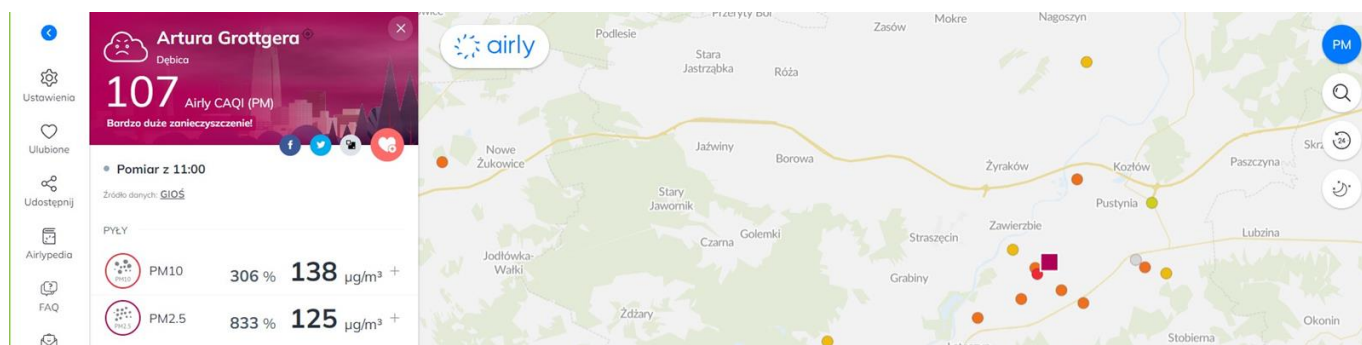

Prostota Obsługi i Serwisu

Z myślą o wygodzie użytkowników, Gree Quadro UV został wyposażony w intuicyjny panel sterujący oraz wskaźnik LED, który na bieżąco informuje o stanie jakości powietrza. Funkcje takie jak regulator czasowy dobowy i przypomnienie o czyszczeniu filtra ułatwiają planowanie eksploatacji urządzenia i przypominają o konieczności serwisu, co gwarantuje utrzymanie optymalnej wydajności oczyszczania powietrza. Wymiana filtrów jest niezwykle prosta dzięki koszyczkowi z filtrem wyposażonemu w magnetyczne zapięcie, co umożliwia szybką i bezproblemową obsługę.

Wyjątkowy oczyszczacz Gree Quadro UV

Gree Quadro UV to nie tylko oczyszczacz, ale również gwarancja zdrowego środowiska dla Ciebie i Twoich bliskich. Dzięki swoim zaawansowanym funkcjom, eleganckiemu wyglądowi oraz prostocie obsługi, Gree Quadro UV staje się niezbędnym elementem każdego nowoczesnego domu, biura czy salonu kosmetycznego, dbając o czystość powietrza każdego dnia.

Zobacz czym oddychasz - smog w Polsce

Możesz od razu sprawdzić stan powietrza w swojej okolicy klikając w poniższą mapkę:

lub pobrać aplikację na telefon (Android) i być zawsze na bieżąco:

Filtracja: **filtr HEPA + węglowy, filtr fotokatalityczny**
 Typ: **domowy, stojący**