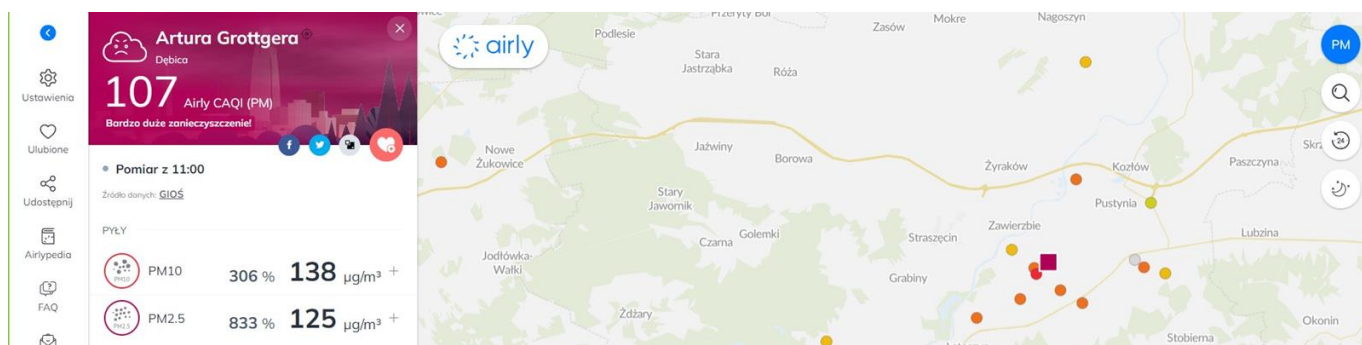

Zobacz czym oddychasz - smog w Polsce

Możesz od razu sprawdzić stan powietrza w swojej okolicy klikając w poniższą mapkę:

lub pobrać aplikację na telefon (Android) i być zawsze na bieżąco:

Filtracja: **filtr HEPA + węglowy, filtr fotokatalityczny**
 Typ: **domowy, stojący**