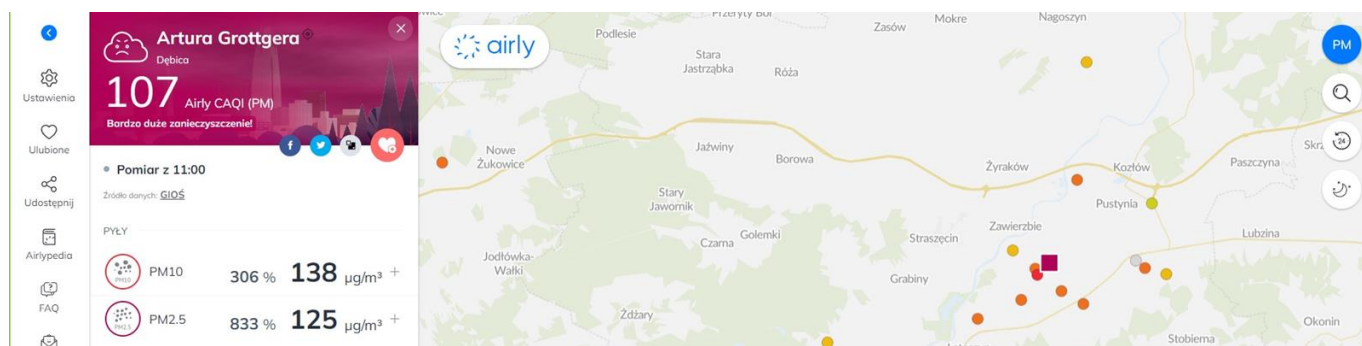

- **czujnik mikropyłu** – pomiar jakości powietrza w czasie rzeczywistym,
- **czujnik zapachu** – pomiar ilości lotnych związków organicznych w powietrzu,
- **czujnik światła** – pomiar ilości światła w mieszkaniu (gdy robi się ciemno oczyszczacz autonomicznie wyłącza podświetlenie panelu).

Zintegrowany wskaźnik jakości powietrza pobiera informacje z czujników i wyświetla jakość powietrza na bieżąco:

- niebieski – dobry,
- zielony – normalny,
- pomarańczowy – zły,
- czerwony – bardzo zły.

Oczyszczacz powietrza Wells AL315 - zalety i funkcje urządzenia:

- Skuteczność oczyszczania 99,997%
- Cztero-poziomowy system filtrów
- Odpowiedni do dużych pomieszczeń do 50m²
- Tryb nocny
- Tryb auto
- Programator czasowy
- Inteligentne rozwiązania
- Prostota obsługi
- 3 poziomy przepływu powietrza
- Wyświetlacz poziomu jakości powietrza - 4 poziomy
- Poziom hałasu: 49,9 dB
- Certyfikaty: CE, ROHS, IACC
- Kolor: biały

Zobacz czym oddychasz

Możesz od razu sprawdzić stan powietrza w swojej okolicy klikając w poniższą mapkę:

lub pobrać aplikację na telefon (Android) i być zawsze na bieżąco:

Filtracja: **filtr HEPA + węglowy**
Typ: **domowy, stojący**