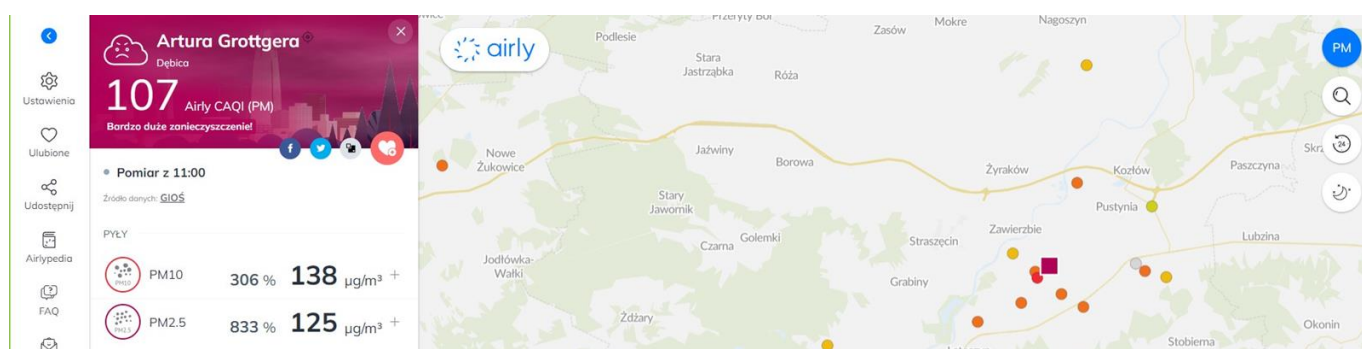

- **czujnik mikropyłu** – pomiar jakości powietrza w czasie rzeczywistym,
- **czujnik zapachu** – pomiar ilości lotnych związków organicznych w powietrzu,
- **czujnik światła** – pomiar ilości światła w mieszkaniu (gdy robi się ciemno oczyszczacz autonomicznie wyłącza podświetlenie panelu).

Zintegrowany wskaźnik jakości powietrza pobiera informacje z czujników i wyświetla jakość powietrza na bieżąco:

- niebieski – dobry,
- zielony – normalny,
- pomarańczowy – zły,
- czerwony – bardzo zły.

Oczyszczacz powietrza Wells AL315 - zalety i funkcje urządzenia:

- Skuteczność oczyszczania 99,997%
- Cztero-poziomowy system filtrów
- Odpowiedni do dużych pomieszczeń do 50m²
- Tryb nocny
- Tryb auto
- Programator czasowy
- Inteligentne rozwiązania
- Prostota obsługi
- 3 poziomy przepływu powietrza
- Wyświetlacz poziomu jakości powietrza - 4 poziomy
- Poziom hałasu: 49,9 dB
- Certyfikaty: CE, ROHS, IACC
- Kolor: biały

Zobacz czym oddychasz

Możesz od razu sprawdzić stan powietrza w swojej okolicy klikając w poniższą mapkę:

lub pobrać aplikację na telefon (Android) i być zawsze na bieżąco:

Filtracja: **filtr HEPA + węglowy**
Typ: **domowy, stojący**