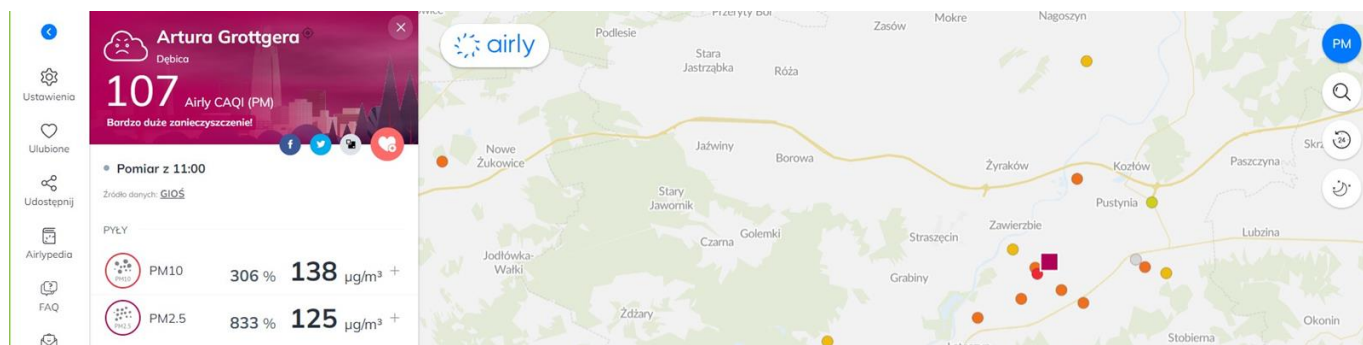

Aby zapewnić jak najlepszą jakość oczyszczania, Winix Zero Compact wykorzystuje cztery etapy filtracji:

1. **filtr wstępny MESH,**
2. **filtr HEPA (True-HEPA Filter)**
3. **filtr węglowy,**
4. **Technologia WINIX Plasma Wave** – generuje ujemne i dodatnie jony, tworząc w połączeniu z wodą hydroksyle, które natychmiast neutralizują i rozbijają wirusy, bakterie, związki chemiczne, brzydkie zapachy czy szkodliwe gazy.

**Istnieje możliwość włączenia i wyłączenia tej funkcji.** Więcej informacji na temat technologii Plasma Wave znajduje się tutaj: [kliknij](#).

Dzięki powyższym stopniom oczyszczania powietrza urządzenie wyłapuje aż 99,97% zanieczyszczeń o wielkości sięgającej nawet 0,3 mikrona, w tym: kurz, pleśń, dym papierosowy, pyłki roślin, sierść i nieprzyjemne zapachy, a także częściowo smog.

## Zobacz czym oddychasz - smog w Polsce

Możesz od razu sprawdzić stan powietrza w swojej okolicy klikając w poniższą mapkę:

lub pobrać aplikację na telefon (Android) i być zawsze na bieżąco:

Filtracja: **filtr HEPA + węglowy**  
Typ: **domowy, stojący**