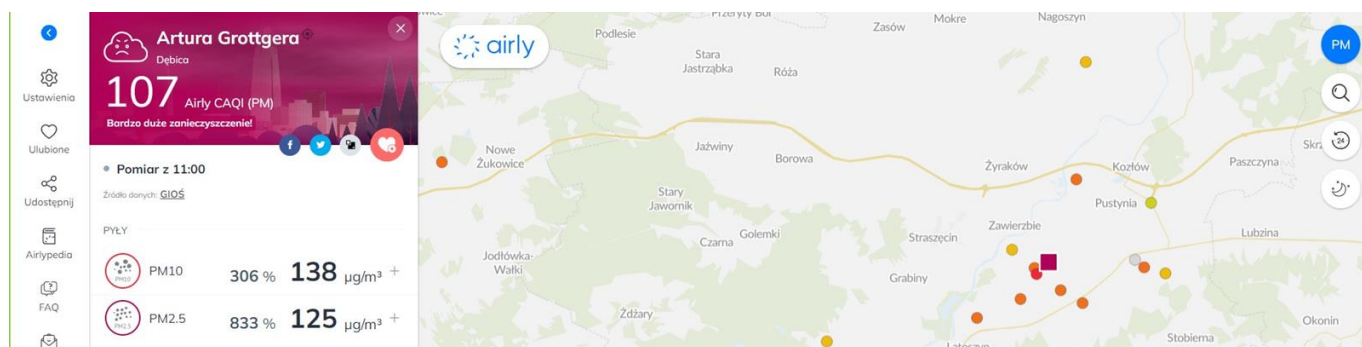

lub pobrać aplikację na telefon (Android) i być zawsze na bieżąco: