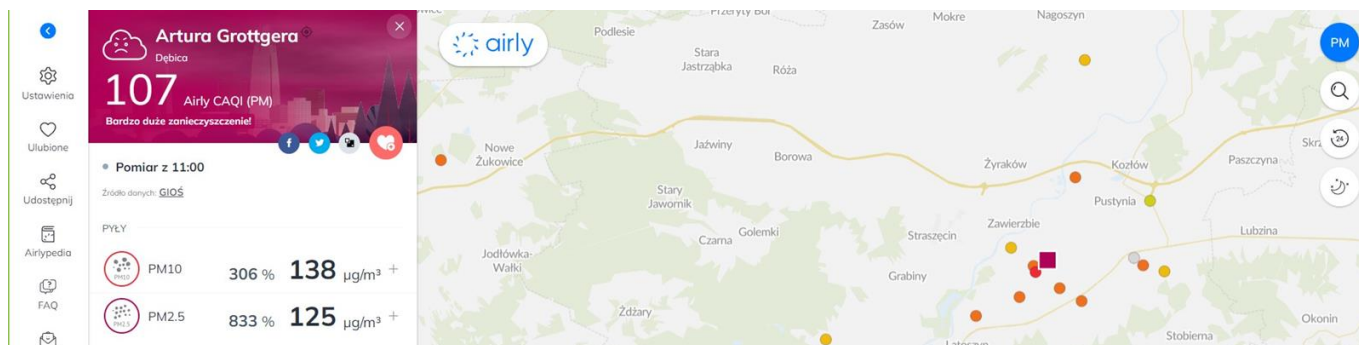

**Czujnik jakości powietrza** w oczyszczaczu Winix na bieżąco przekazuje pozyskane dane na wskaźnik jakości powietrza. Na ekranie znajduje się **3-stopniowa skala** kolorystyczna, która prezentuje aktualny poziom zanieczyszczenia:

niebieski - czyste powietrze;  
pomarańczowy - średnia jakość powietrza;  
czerwony - zanieczyszczone powietrze.

## Intuicyjna obsługa oczyszczacza

---

**Winix Zero-S** to oczyszczacz dla nowoczesnych użytkowników. Pojawiły się więc w nim rozwiązania usprawniające codzienną obsługę. Wszystkie parametry działania można ustawić za pomocą dotykowego panelu sterowania z wyświetlaczem. Do dyspozycji użytkownika pozostają tryb automatyczny, tryb sleep zapewniający komfortowe warunki do spania oraz 4 prędkości wentylatora ustawiane manualnie. Może więc dostosować jego pracę do swoich potrzeb.

## Zobacz czym oddychasz - smog w Polsce

---

Możesz od razu sprawdzić stan powietrza w swojej okolicy klikając w poniższą mapkę:

lub pobrać aplikację na telefon (Android) i być zawsze na bieżąco:

Filtracja: **filtr HEPA + węglowy**  
 Typ: **domowy, stojący**