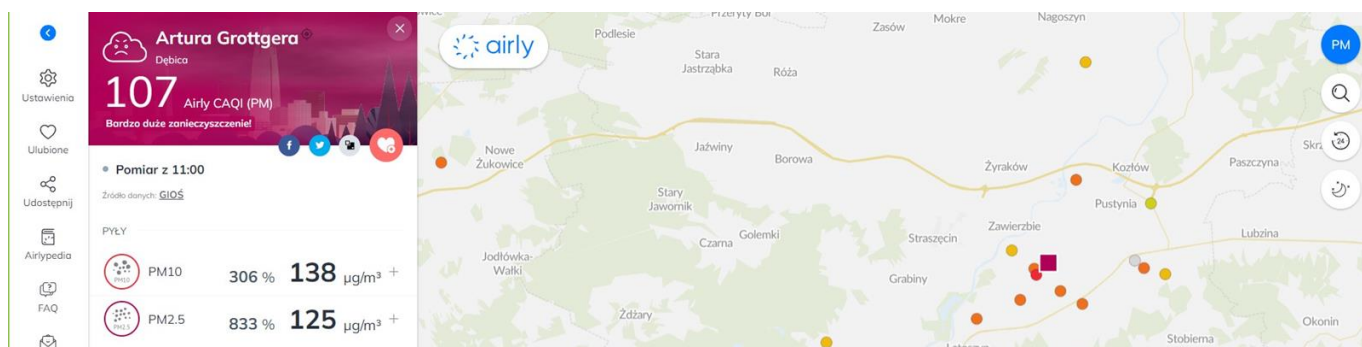

Dodatkowo Wood's AL310FC jest **wyposażony w czujnik jakości filtra HEPA**, co oznacza, że urządzenie automatycznie wykrywa i informuje, kiedy należy zmienić filtr.

Zobacz czym oddychasz

Możesz od razu sprawdzić stan powietrza w swojej okolicy klikając w poniższą mapkę: