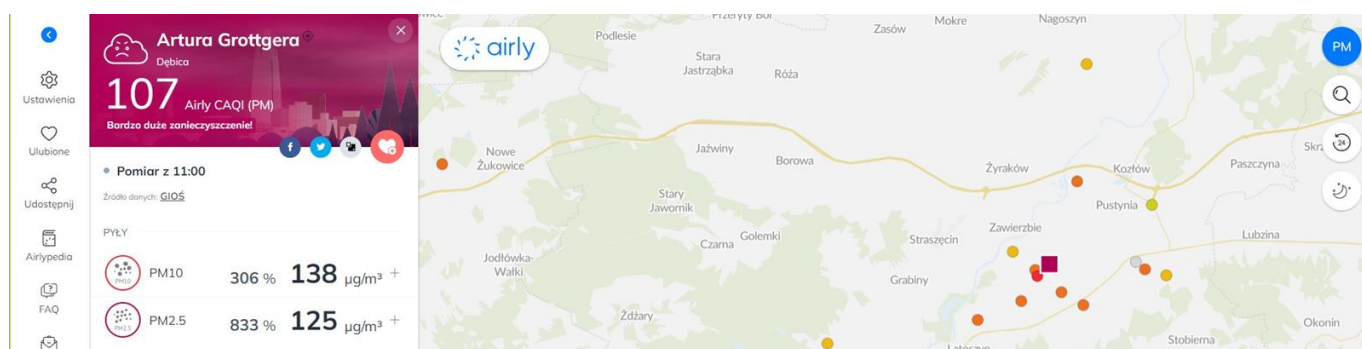

Zalety i funkcje Woods AL310

- Jonizator (filtracja elektrostatyczna) + Active Ion HEPA + Filtr węglowy (opcjonalnie)
- Efektywność filtracji, to zdolność usuwania sięgająca 99.98% zanieczyszczeń
- Niezwykła energooszczędność (**tylko 4-19 W**) **nie zużywa więcej energii niż budzik!**
- **Wyprodukowany w Szwecji.**

Zobacz czym oddychasz

Możesz od razu sprawdzić stan powietrza w swojej okolicy klikając w poniższą mapkę:

lub pobrać aplikację na telefon (Android) i być zawsze na bieżąco:

Filtracja: **filtr HEPA elektrostatyczny**
Typ: **domowy, stojący**