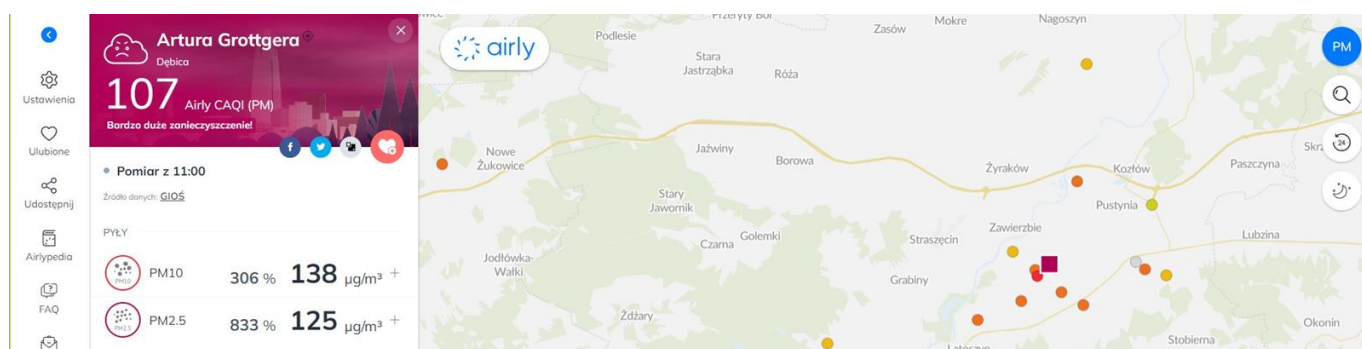

Zalety i funkcje Woods AL310

- Jonizator (filtracja elektrostatyczna) + Active Ion HEPA + Filtr węglowy (opcjonalnie)
- Efektywność filtracji, to zdolność usuwania sięgająca 99.98% zanieczyszczeń
- Niezwykła energooszczędność **(tylko 4-19 W) nie zużywa więcej energii niż budzik!**
- **Wyprodukowany w Szwecji.**

Zobacz czym oddychasz

Możesz od razu sprawdzić stan powietrza w swojej okolicy klikając w poniższą mapkę:

lub pobrać aplikację na telefon (Android) i być zawsze na bieżąco:

Filtracja: **filtr HEPA elektrostatyczny**
Typ: **domowy, stojący**