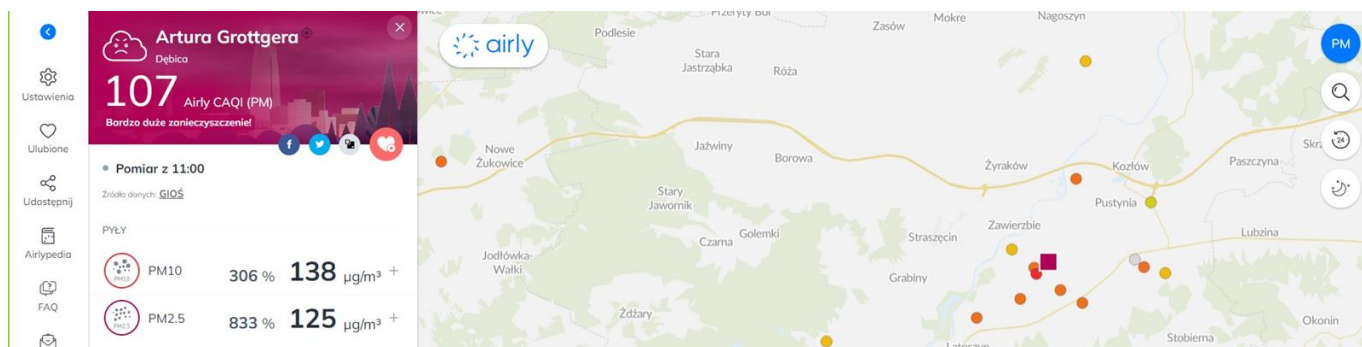

## Prezentacja oczyszczacza Wood's

### Zobacz czym oddychasz

Możesz od razu sprawdzić stan powietrza w swojej okolicy klikając w poniższą mapkę:

lub pobrać aplikację na telefon (Android) i być zawsze na bieżąco:

Filtracja: **filtr HEPA elektrostatyczny**  
Typ: **domowy, wiszący**