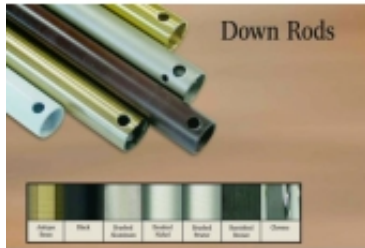

Link do produktu: <https://www.klimatop.pl/przedluzka-30cm-do-wentylatorow-westinghouse-p-759.html>

Przedłużka 30 cm do wentylatorów sufitowych Westinghouse

Cena	89 zł
Wysyłka realizowana w	1-24 godziny (+ 24 h na dostawę)
Numer katalogowy	PRZEDŁUŻKA 30 cm
Odbiór własny	niemożliwy, tylko wysyłka

Opis

Specyfikacja

- dostępny tylko kolor
- wydłużenie wysokości wentylatora o 20 cm względem wartości nominalnej (30 cm zamieniane jest z fabryczną przedłużką 10 cm)
- kolor dobierany jest do korpusu silnika
- przedłużka posiada kompletne okablowanie więc wystarczy tylko wpiąć wtyczki
- mogą wystąpić nieznaczne różnice w kolorze (dobrej przedłużki i korpusu silnika gdyż kolory korpusów to 25 pozycji natomiast przedłużki produkowane są w 12 kolorach i tak np. korpus silnika może być "szczotkowane aluminium" a przedłużka "aluminium"
- w pomieszczeniach mieszkalnych do 3,50 metra wysokości uzyskuje się najlepsze efekty gdy łopatki wentylatora znajdują się na wysokości ok. 2,50 metra.

Produkt objęty jest gwarancją wynoszącą 24 miesiące – konsument / firma.