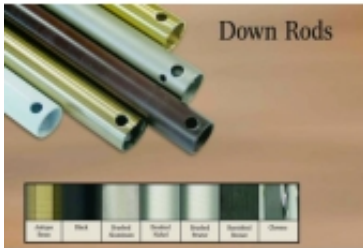

Opis

Specyfikacja

- dostępny tylko kolor
- wydłużenie wysokości wentylatora o 20 cm względem wartości nominalnej (30 cm zamieniane jest z fabryczną przedłużką 10 cm)
- kolor dobierany jest do korpusu silnika
- przedłużka posiada kompletne okablowanie więc wystarczy tylko wpiąć wtyczki
- mogą wystąpić nieznaczne różnice w kolorze (dobrej przedłużki i korpusu silnika gdyż kolory korpusów to 25 pozycji natomiast przedłużki produkowane są w 12 kolorach i tak np. korpus silnika może być "szczotkowane aluminium" a przedłużka "aluminium"
- w pomieszczeniach mieszkalnych do 3,50 metra wysokości uzyskuje się najlepsze efekty gdy łopatki wentylatora znajdują się na wysokości ok. 2,50 metra.