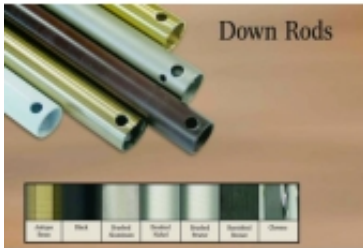

Link do produktu: <https://www.klimatop.pl/przedluzka-30cm-do-wentylatorow-westinghouse-p-759.html>

Przedłużka 30 cm do wentylatorów sufitowych Westinghouse

Cena	89 zł
Wysyłka realizowana w	1-24 godziny (+ 24 h na dostawę)
Numer katalogowy	PRZEDŁUŻKA 30 cm
Odbiór własny	niemożliwy, tylko wysyłka

Opis

Specyfikacja

- dostępny tylko kolor
- wydłużenie wysokości wentylatora o 20 cm względem wartości nominalnej (30 cm zamieniane jest z fabryczną przedłużką 10 cm)
- kolor dobierany jest do korpusu silnika
- przedłużka posiada kompletne okablowanie więc wystarczy tylko wpiąć wtyczki
- mogą wystąpić nieznaczne różnice w kolorze (dobrej przedłużki i korpusu silnika gdyż kolory korpusów to 25 pozycji natomiast przedłużki produkowane są w 12 kolorach i tak np. korpus silnika może być "szczotkowane aluminium" a przedłużka "aluminium"
- w pomieszczeniach mieszkalnych do 3,50 metra wysokości uzyskuje się najlepsze efekty gdy łopatki wentylatora znajdują się na wysokości ok. 2,50 metra.

Produkt objęty jest gwarancją wynoszącą 24 miesiące – konsument / firma.