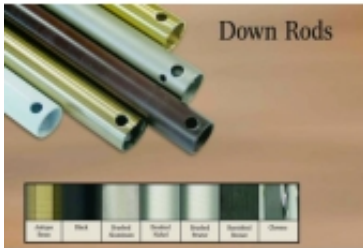

Link do produktu: <https://www.klimatop.pl/przedluzka-46-cm-do-wentylatorow-sufitowych-westinghouse-p-766.html>

Przedłużka 46 cm do wentylatorów sufitowych Westinghouse

Cena	99 zł
Wysyłka realizowana w	1-24 godziny (+ 24 h na dostawę)
Numer katalogowy	PRZEDŁUŻKA 46 cm
Odbiór własny	niemożliwy, tylko wysyłka

Opis

Specyfikacja

- dostępny tylko kolor
- powoduje wydłużenie wysokości wentylatora o 36 cm względem wartości nominalnej (46 cm zamieniane jest z fabryczną przedłużką 10 cm)
- kolor dobierany jest do korpusu silnika
- przedłużka posiada kompletne okablowanie więc wystarczy tylko wpiąć wtyczki
- mogą wystąpić nieznaczne różnice w kolorze (dobrej przedłużki i korpusu silnika gdyż kolory korpusów to 25 pozycji natomiast przedłużki produkowane są w 12 kolorach i tak np. korpus silnika może być "szczotkowane aluminium" a przedłużka "aluminium"
- w pomieszczeniach mieszkalnych do 3,50 metra wysokości uzyskuje się najlepsze efekty gdy łopatki wentylatora znajdują się na wysokości ok. 2,50 metra.

Produkt objęty jest gwarancją wynoszącą 24 miesiące – konsument / firma.