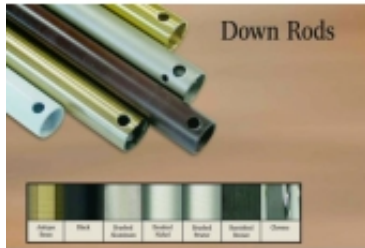

Link do produktu: <https://www.klimatop.pl/przedluzka-46-cm-do-wentylatorow-sufitowych-westinghouse-p-766.html>

Przedłużka 46 cm do wentylatorów sufitowych Westinghouse

Cena	99 zł
Wysyłka realizowana w	1-24 godziny (+ 24 h na dostawę)
Numer katalogowy	PRZEDŁUŻKA 46 cm
Odbiór własny	niemożliwy, tylko wysyłka

Opis

Specyfikacja

- dostępny tylko kolor
- powoduje wydłużenie wysokości wentylatora o 36 cm względem wartości nominalnej (46 cm zamieniane jest z fabryczną przedłużką 10 cm)
- kolor dobierany jest do korpusu silnika
- przedłużka posiada kompletne okablowanie więc wystarczy tylko wpiąć wtyczki
- mogą wystąpić nieznaczne różnice w kolorze (dobrej przedłużki i korpusu silnika gdyż kolory korpusów to 25 pozycji natomiast przedłużki produkowane są w 12 kolorach i tak np. korpus silnika może być "szczotkowane aluminium" a przedłużka "aluminium"
- w pomieszczeniach mieszkalnych do 3,50 metra wysokości uzyskuje się najlepsze efekty gdy łopatki wentylatora znajdują się na wysokości ok. 2,50 metra.

Produkt objęty jest gwarancją wynoszącą 24 miesiące – konsument / firma.