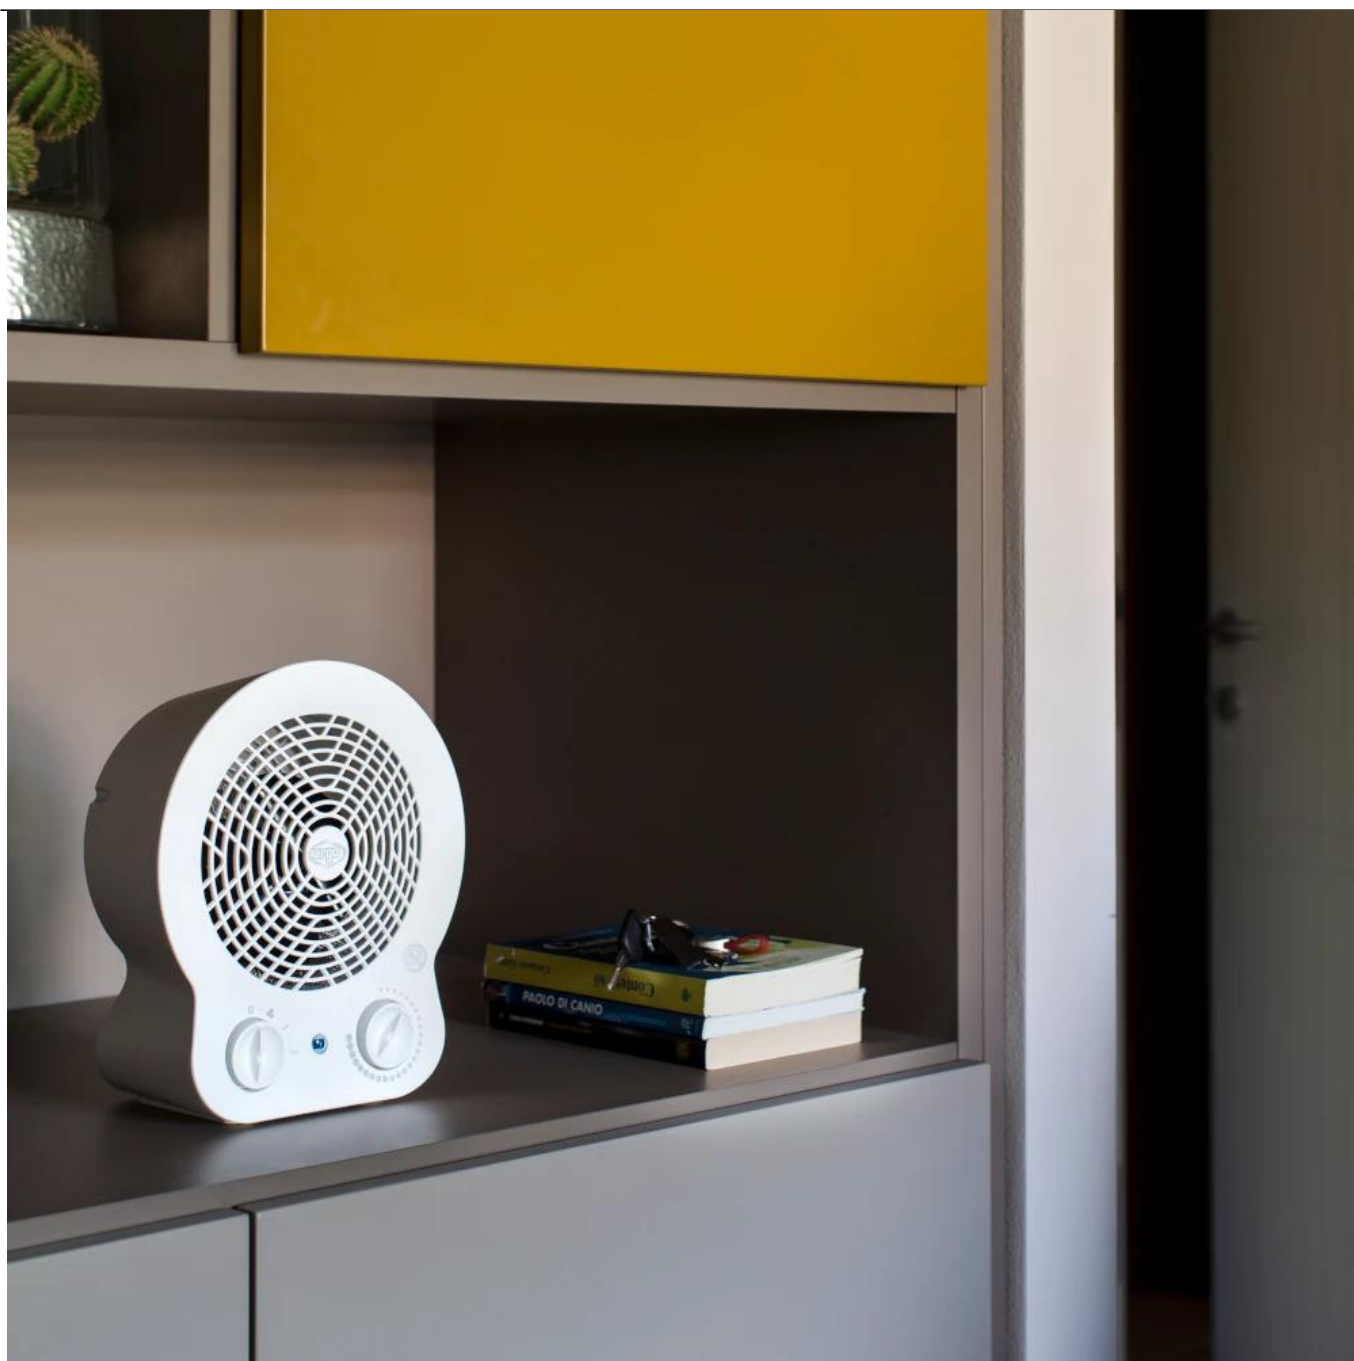

Opis

Termowentylator Argo Dori Ice - elegancka farelka w lodowym odcieniu bieli

Argo Dori Ice to termowentylator pokojowy, który łączy minimalistyczny wygląd z dużą mocą działania. **Biała, matowa obudowa** o chłodnym odcieniu nadaje mu eleganckiego i nowoczesnego charakteru – świetnie pasuje do jasnych wnętrz w stylu skandynawskim czy klasycznym. Farelka Argo Dori Ice to rozwiązanie dla tych, którzy chcą połączyć subtelny wygląd z efektywnym ogrzewaniem.

Argo Dori Ice - seria w wielu kolorach

Termowentylator Argo Dori Ice to **najjaśniejszy model w serii**, doskonały do minimalistycznych i skandynawskich wnętrz. Jeśli jednak preferujesz cieplejsze lub bardziej wyraziste barwy, [seria Dori](#) oferuje kilka innych opcji kolorystycznych.

Dostępne inne wersje:

- [Argo Dori Night](#) - klasyczna czerń
- [Argo Dori Mint](#) - świeża mięta
- [Argo Dori Berry](#) - nowoczesny wiśniowy odcień

Bezpieczna i solidna konstrukcja termowentylatora

Farelka Argo Dori Ice została zaprojektowana z naciskiem na **bezpieczeństwo i trwałość**. Wyposażona jest w **dwa kluczowe zabezpieczenia**: przed przegrzaniem oraz przewróceniem, dzięki czemu użytkowanie urządzenia w domu lub biurze jest w pełni bezpieczne. Obudowa z wysokiej jakości tworzywa odpornego na temperaturę gwarantuje niezawodne działanie nawet przy dłuższej pracy. **Kompaktowa konstrukcja** sprawia, że termowentylator łatwo ustawić w dowolnym miejscu, a jego ergonomiczny kształt ułatwia przenoszenie.

Idealna do nowoczesnych wnętrz i biur

Ten biały [termowentylator](#) pokojowy świetnie sprawdzi się zarówno w domu, jak i w miejscu pracy. Można go postawić w salonie, gabinecie lub biurze, gdzie estetyka ma znaczenie. Farelka energooszczędna Argo Dori Ice to **rozwiązanie dla osób ceniących prostotę i skuteczność działania.**