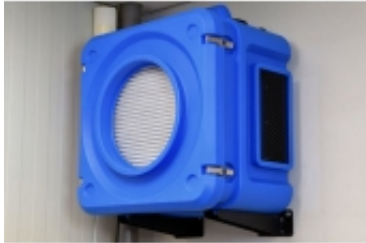

Link do produktu: <https://www.klimatop.pl/wsporniki-oczyszczacz-powietrza-super-air-sa-pro-2000-p-1120.html>

Wsporniki do montażu naściennego oczyszczacza powietrza Super Air SA Pro 2000

Cena	1 500 zł
Wysyłka realizowana w	1-24 godziny (+ 24 h na dostawę)
Numer katalogowy	3386
Odbiór własny	możliwy, z magazynu

Opis

Podstawowe informacje

Wsporniki do montażu naściennego oczyszczacza powietrza Super Air SA Pro 200.

Ci, którzy będą użytkowali **SA Pro 2000** w zastawionych warsztatach lub magazynach docenią jego konstrukcyjne rozwiązanie umożliwiające **montaż na uchwytach naściennych**. Pozwoli to oszczędzić miejsce, gwarantując jednocześnie swobodny dostęp i dopływ powietrza do oczyszczacza.