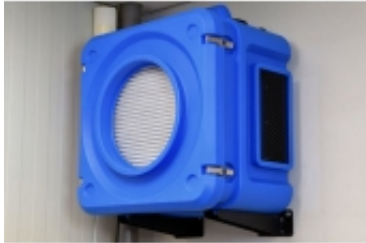

Link do produktu: <https://www.klimatop.pl/wsporniki-oczyszczacz-powietrza-super-air-sa-pro-2000-p-1120.html>

Wsporniki do montażu naściennego oczyszczacza powietrza Super Air SA Pro 2000

Cena	1 500 zł
Wysyłka realizowana w	1-24 godziny (+ 24 h na dostawę)
Numer katalogowy	3386
Odbiór własny	możliwy, z magazynu

Opis

Podstawowe informacje

Wsporniki do montażu naściennego oczyszczacza powietrza Super Air SA Pro 200.

Ci, którzy będą użytkowali **SA Pro 2000** w zastawionych warsztatach lub magazynach docenią jego konstrukcyjne rozwiązanie umożliwiające **montaż na uchwytych naściennych**. Pozwoli to oszczędzić miejsce, gwarantując jednocześnie swobodny dostęp i dopływ powietrza do oczyszczacza.