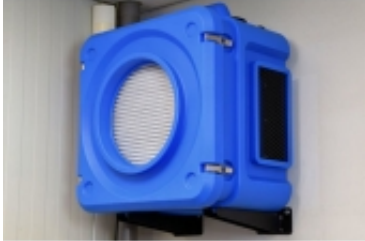

Link do produktu: <https://www.klimatop.pl/wsporniki-oczyszczacz-powietrza-super-air-sa-pro-2000-p-1120.html>

Wsporniki do montażu naściennego oczyszczacza powietrza Super Air SA Pro 2000

Cena	1 500 zł
Wysyłka realizowana w	1-24 godziny (+ 24 h na dostawę)
Numer katalogowy	3386
Odbiór własny	możliwy, z magazynu

Opis

Podstawowe informacje

Wsporniki do montażu naściennego oczyszczacza powietrza Super Air SA Pro 200.

Ci, którzy będą użytkowali **SA Pro 2000** w zastawionych warsztatach lub magazynach docenią jego konstrukcyjne rozwiązanie umożliwiające **montaż na uchwytych naściennych**. Pozwoli to oszczędzić miejsce, gwarantując jednocześnie swobodny dostęp i dopływ powietrza do oczyszczacza.